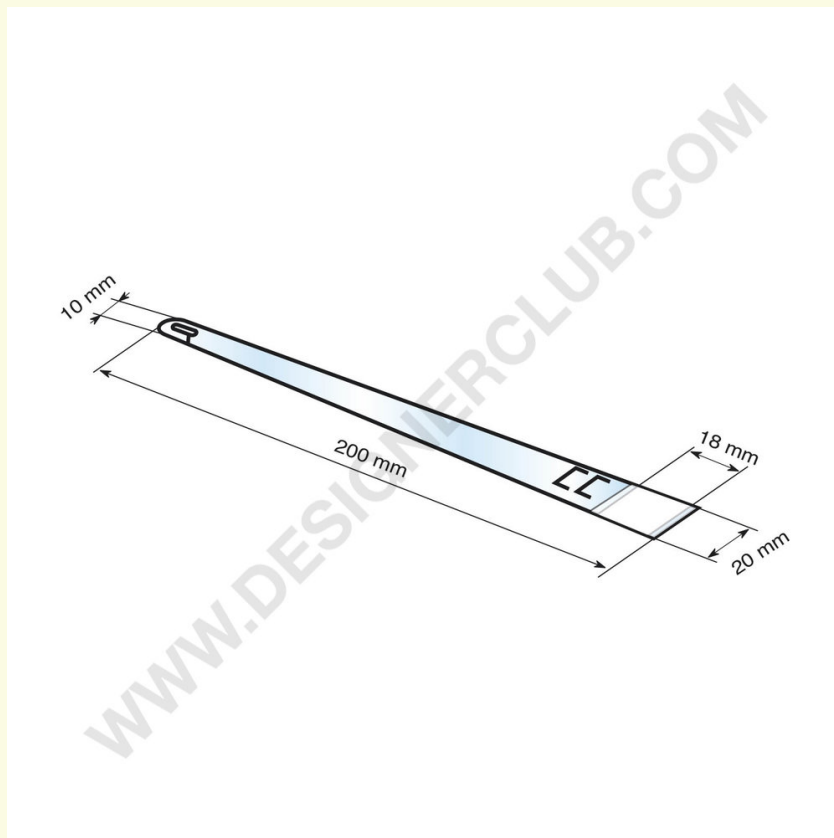

Ficha técnica

REF: 112 016
Canal transversal wobbler

Con cinta de espuma de 200 mm. de longitud Sistema de fácil pelado PVC transparente de 0,5 mm. Ref. 112 076 PET ♻️.

+39 0332 455 360 www.designerclub.com commerciale@designerclub.com
Designer Club S.R.L. Via 2 Giugno 28, 21022, Azzate (VA), Italy