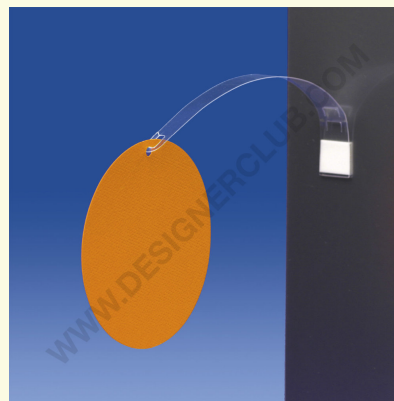

Ficha técnica

REF: 112 016
Canal transversal wobbler

Con cinta de espuma de 200 mm. de longitud Sistema de fácil pelado PVC transparente de 0,5 mm. Ref. 112 076 PET ♻️.

+39 0332 455 360 www.designerclub.com commerciale@designerclub.com
Designer Club S.R.L. Via 2 Giugno 28, 21022, Azzate (VA), Italy