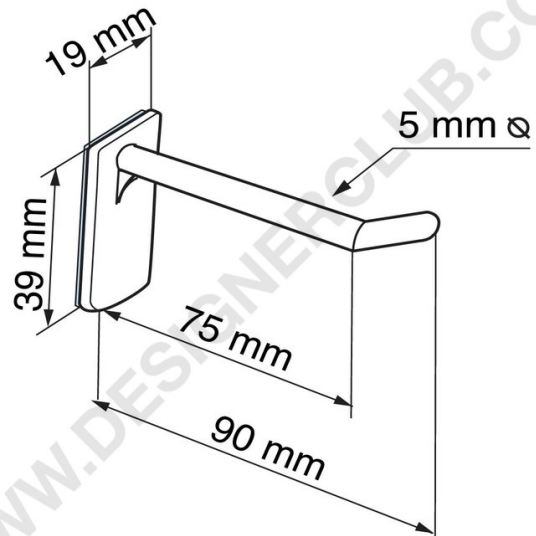

## Fiche technique

**REF: 112 597**

**Broche pvc simple 75 mm. adhesive noire**

Broche simple, en plastique. Adhésif double face au dos. Longueur 75 mm.

+39 0332 455 360    [www.designerclub.com](http://www.designerclub.com)    [commerciale@designerclub.com](mailto:commerciale@designerclub.com)  
Designer Club S.R.L. Via 2 Giugno 28, 21022, Azzate (VA) , Italy