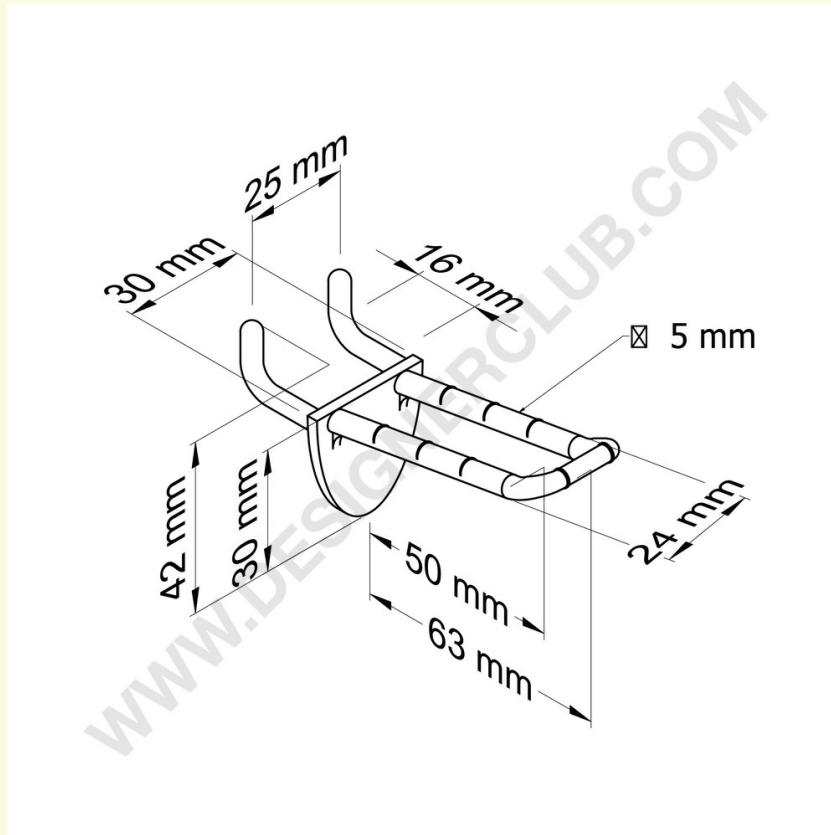

## Fiche technique

**REF: 144 630**

**Double broche blanche 50 mm pour panneaux alvéolaires 16 mm avec devant arrondi pour porte-étiquettes**

Double broche blanche 50 mm pour panneaux alvéolaires 16 mm avec devant arrondi pour porte-étiquettes

Couleur noire : réf. 144 640.

Couleur transparente : ref. 144 650.

+39 0332 455 360

[www.designerclub.com](http://www.designerclub.com)

[commerciale@designerclub.com](mailto:commerciale@designerclub.com)

Designer Club S.R.L. Via 2 Giugno 28, 21022, Azzate (VA), Italy