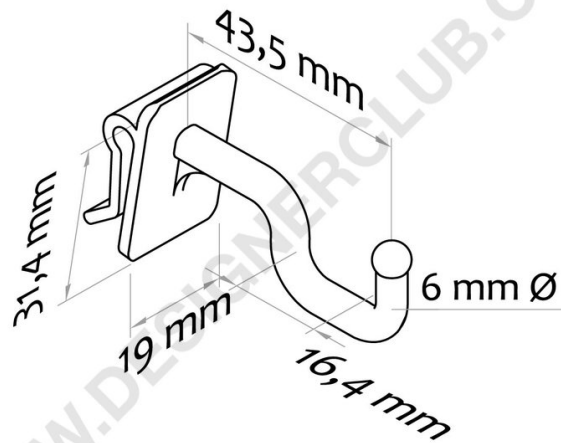

Fiche technique

REF: 113 190

Broche en plastique pour lunettes 25 mm. noire

Broche en plastique noire pour lunettes, longueur 25 mm. Idéal pour exposer les lunettes sur displays.

+39 0332 455 360 www.designerclub.com commerciale@designerclub.com
Designer Club S.R.L. Via 2 Giugno 28, 21022, Azzate (VA) , Italy