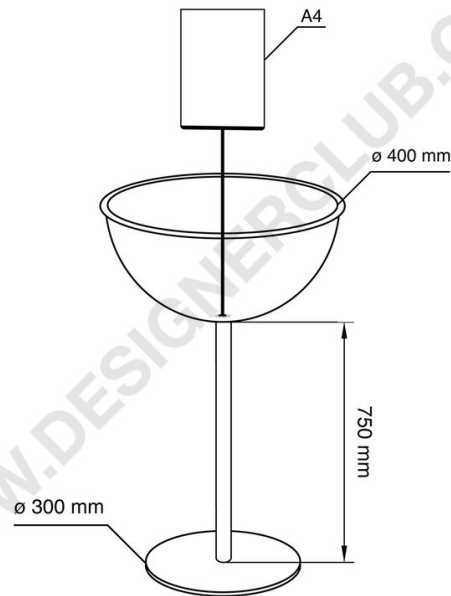

Fiche technique

REF: 113 227

Présentoir demi-sphère Ø 400 mm avec porte-affiche et base Ø 300 mm - Premium

Présentoir demi-sphère Ø 400 mm avec porte-affiche A4 - Premium.

Base Ø 300 mm, hauteur du poteau 750 mm.