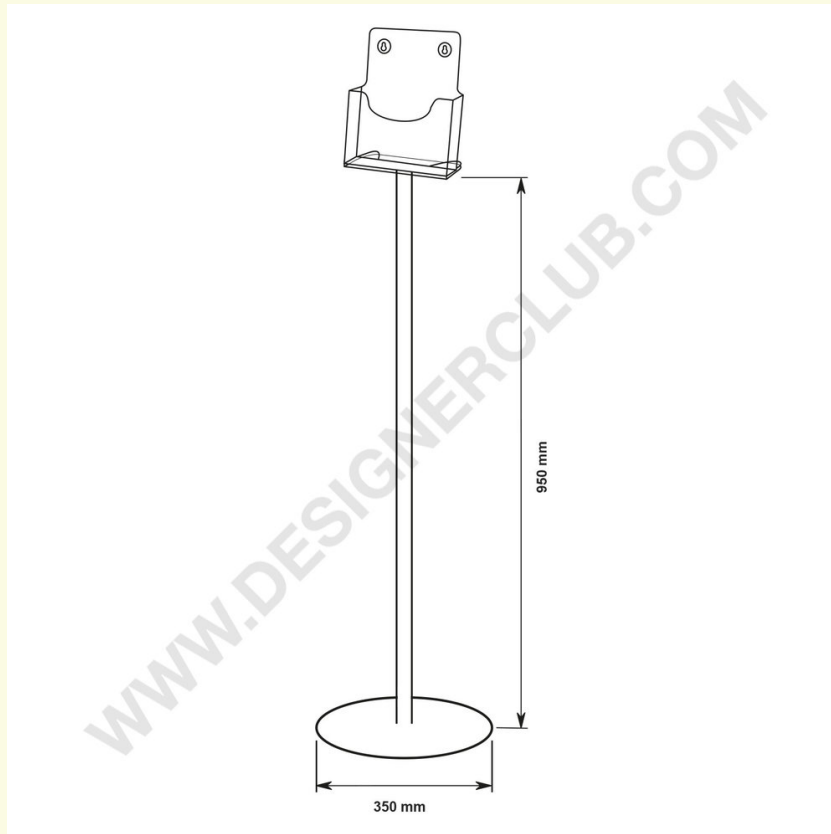

## Fiche technique

**REF: 112 870**

**Porte-brochure perfecto 7000 1/3 a4 sur pied**

Porte-brochure sur pied. Pour brochures 1/3 de A4.  
Hauteur du pied : 105 cm  
(dimensions 100(105) x 210 mm.)

+39 0332 455 360      [www.designerclub.com](http://www.designerclub.com)      [commerciale@designerclub.com](mailto:commerciale@designerclub.com)  
Designer Club S.R.L. Via 2 Giugno 28, 21022, Azzate (VA), Italy