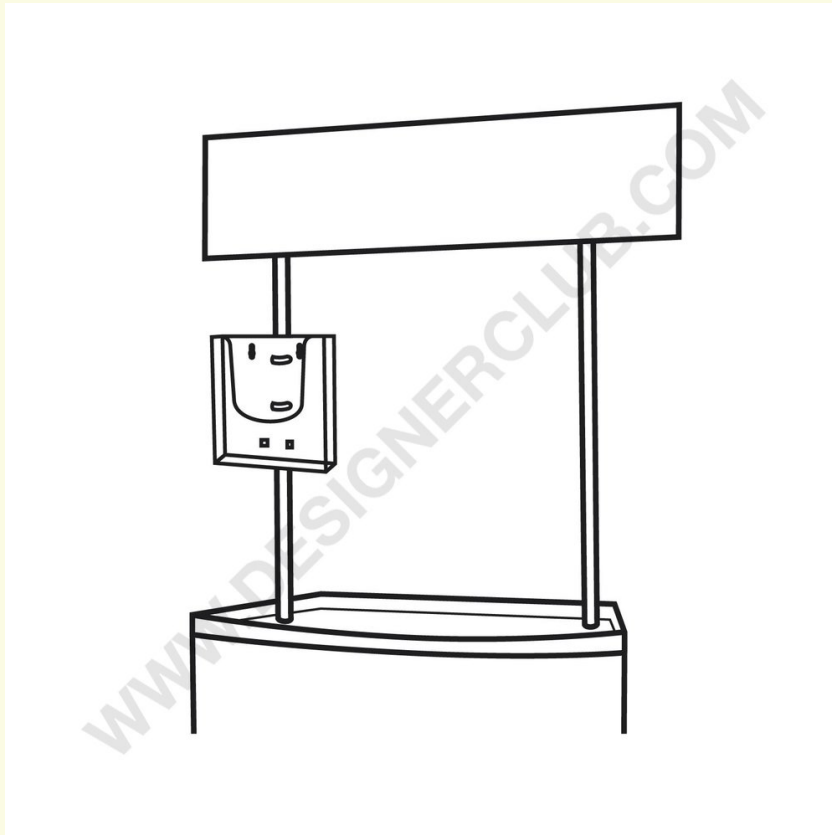

Fiche technique

REF: 112 340
Porte-brochures A4 pour promo-stand

Porte-brochures A4. Se fixe sur l'un des 2 tubes qui supporte le fronton du promo-stand. Equipé de deux clips.

+39 0332 455 360 www.designerclub.com commerciale@designerclub.com
Designer Club S.R.L. Via 2 Giugno 28, 21022, Azzate (VA) , Italy