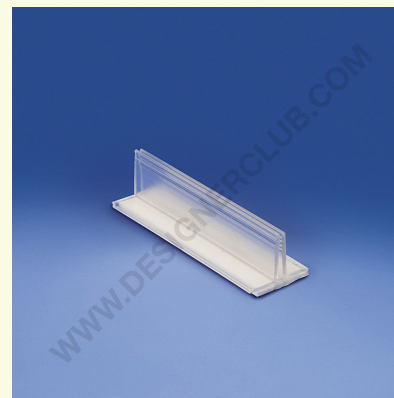

## Fiche technique

**REF: 406 517**  
Porte-message adhésif 100 mm.

Porte-message en plastique transparent adhésif, adapté pour supporter des PLV d'épaisseur comprise entre 0,6 et 2 mm. Hauteur 20 mm, largeur 100 mm.