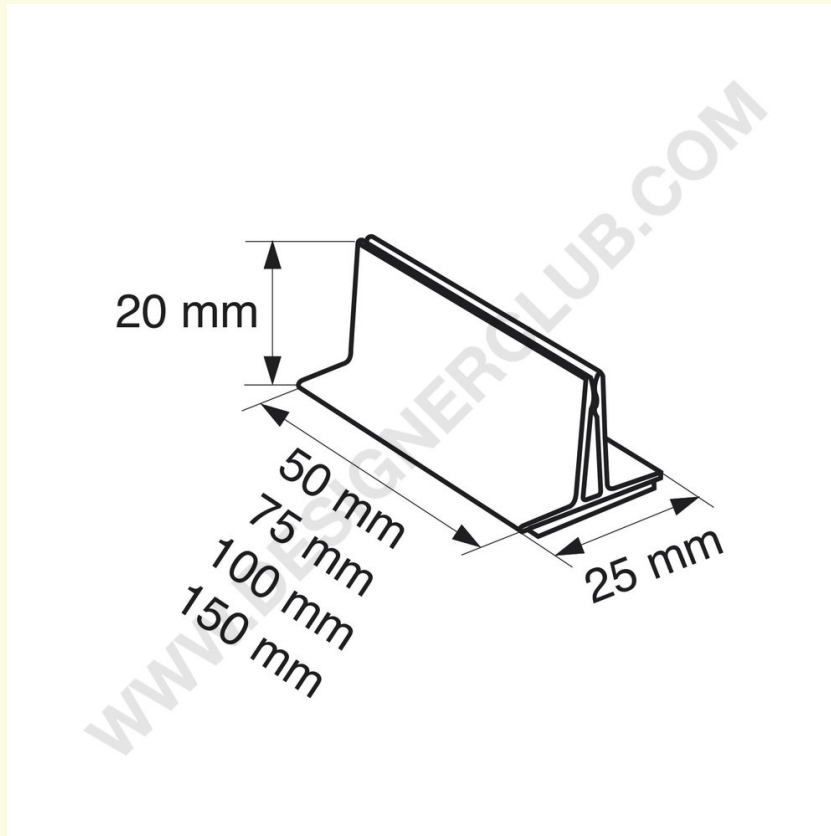

## Fiche technique

**REF: 406 517**  
Porte-message adhésif 100 mm.

Porte-message en plastique transparent adhésif, adapté pour supporter des PLV d'épaisseur comprise entre 0,6 et 2 mm. Hauteur 20 mm, largeur 100 mm.