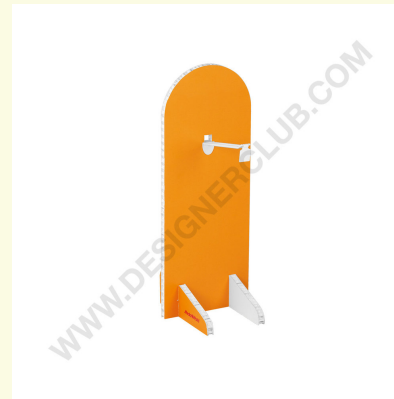

Fiche technique

REF: EXPOCART8

Présentoir en carton nid d'abeille pour broches pour 10-12 mm d'épaisseur

Présentoir en carton nid d'abeille pour broches pour 10-12 mm d'épaisseur.

Dimensions et personnalisation sur demande.