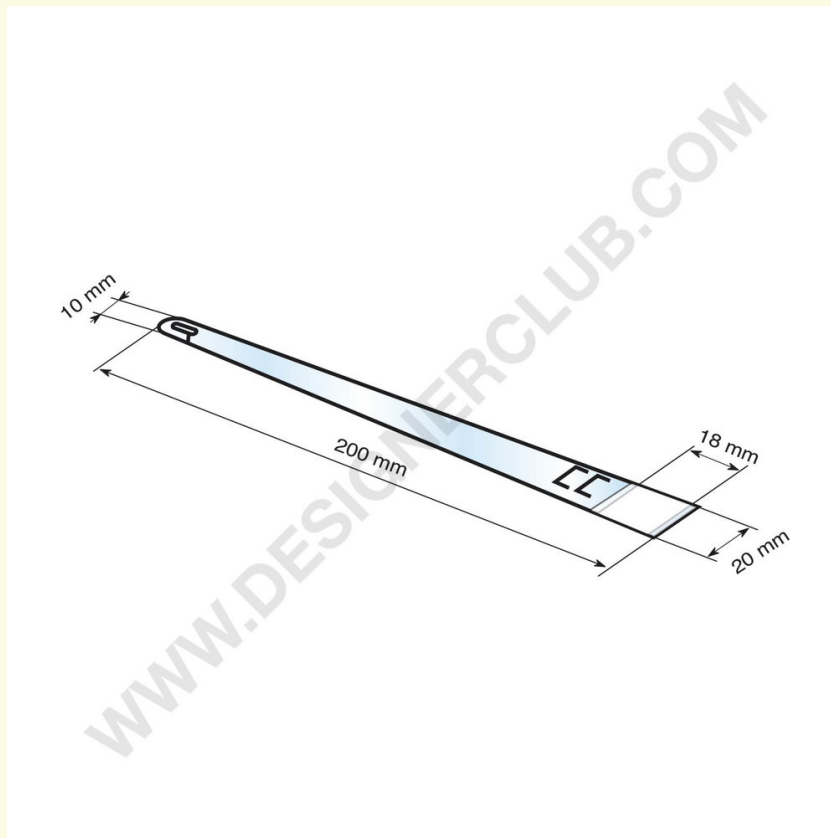

Fiche technique

REF: 112 076

Support stop rayon latéral oscillant 200 mm. easypeel en PET ♻️

Support stop-rayon 2 adhésifs, souple et oscillant, de 200 mm. de longueur.

Présente le stop-rayon perpendiculairement à l'allée.

Adhésif EASYPEEL.

En PET ♻️.

Designer Club S.R.L. Via 2 Giugno 28, 21022, Azzate (VA) , Italy

Designer Club se réserve le droit de modifier les spécifications et les dimensions des produits sans préavis, sauf en cas d'erreur ou d'omission. Copyright Designer Club s.r.l. 2023.