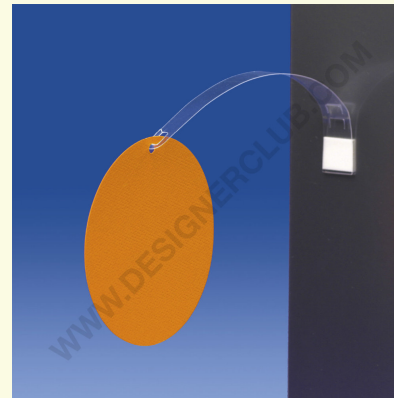

Fiche technique

REF: 112 076

Support stop rayon latéral oscillant 200 mm. easypeel en PET ♻️

Support stop-rayon 2 adhésifs, souple et oscillant, de 200 mm. de longueur.

Présente le stop-rayon perpendiculairement à l'allée.

Adhésif EASYPEEL.

En PET ♻️.

Designer Club S.R.L. Via 2 Giugno 28, 21022, Azzate (VA) , Italy

Designer Club se réserve le droit de modifier les spécifications et les dimensions des produits sans préavis, sauf en cas d'erreur ou d'omission. Copyright Designer Club s.r.l. 2023.