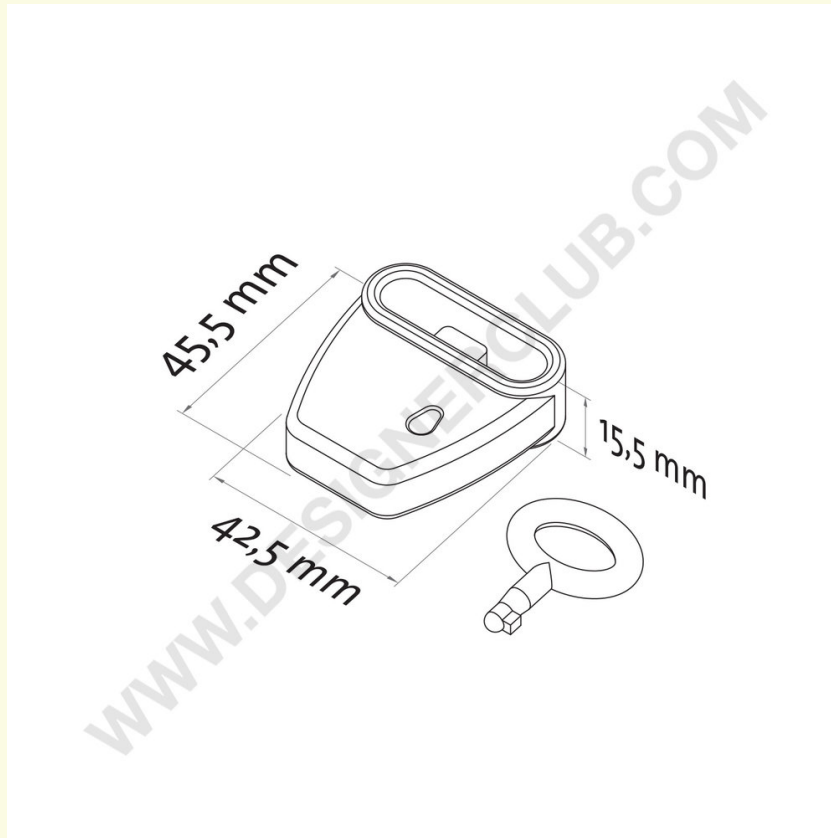

Fiche technique

REF: 114 120

Système antivol rouge pour broche double avec clé incluse - 45,5 mm x 42,5 mm

Système antivol vertical rouge pour broches doubles en plastique ou métal.

Dimensions: 45,5 mm x 42,5 mm.

A utiliser avec la clé incluse.

Couleur blanc: réf. 114 125.

Designer Club S.R.L. Via 2 Giugno 28, 21022, Azzate (VA) , Italy

Designer Club se réserve le droit de modifier les spécifications et les dimensions des produits sans préavis, sauf en cas d'erreur ou d'omission. Copyright Designer Club s.r.l. 2023.