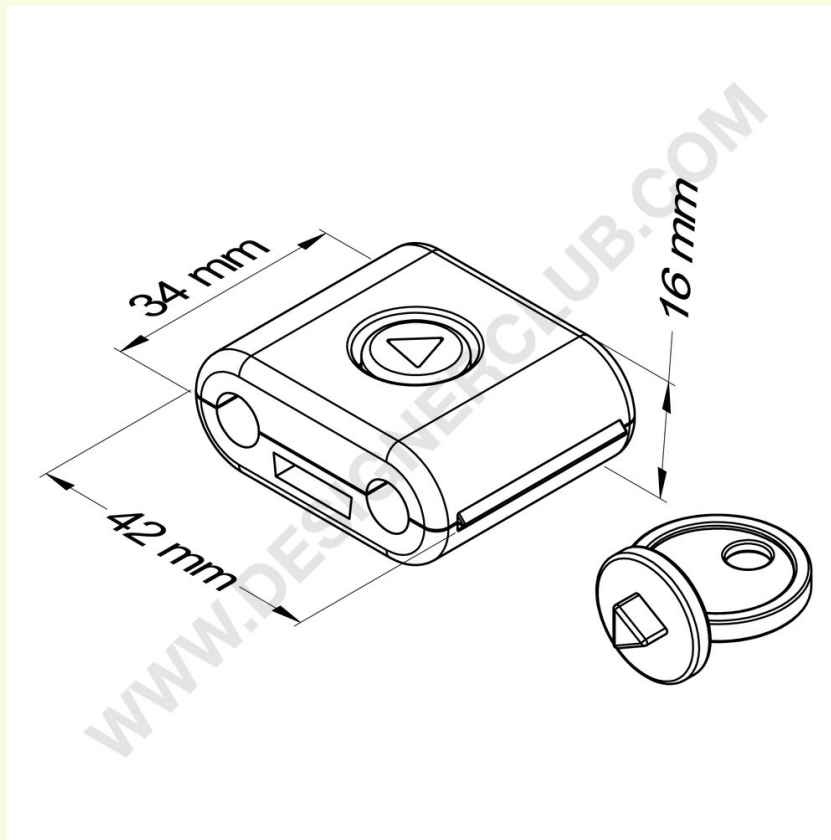

Fiche technique

REF: 114 116

Système antivol noir pour broche double avec clé incluse - 42 mm x 34 mm

Système antivol noir pour broches doubles en plastique ou métal.

Dimensions: 42 mm x 34 mm.

A utiliser avec la clé incluse.

Couleur blanc: réf. 114 117.

Designer Club S.R.L. Via 2 Giugno 28, 21022, Azzate (VA) , Italy

Designer Club se réserve le droit de modifier les spécifications et les dimensions des produits sans préavis, sauf en cas d'erreur ou d'omission. Copyright Designer Club s.r.l. 2023.