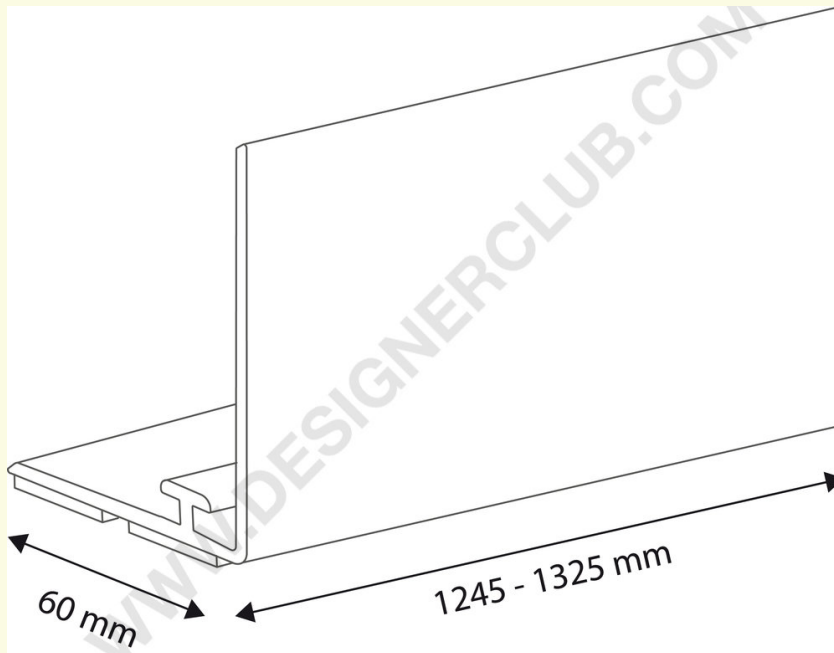

## Gegevensblad

**REF: 351 227**

90° rail voor verdelers hoogte mm. 80 met magneetvoet, lengte mm. 1325

90° rail voor verdelers hoogte mm. 80, met magnetische voet mm. 60 breed. Perfect om de verdeler op het schap te bevestigen en producten te bevatten. Lengte mm. 1325. Ook verkrijgbaar met zelfklevende basis.