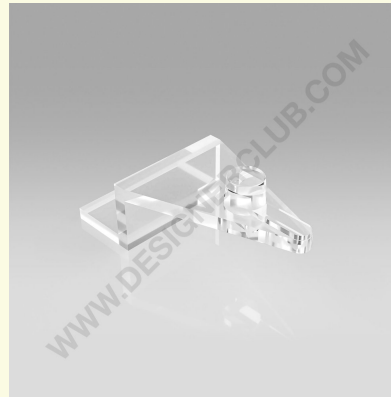

REF: 114 361
Slatwall bevestigingsklemmen

Slatwall clips gebruikt om producten aan de slatwall te bevestigen.

+39 0332 455 360 www.designerclub.com commerciale@designerclub.com
Designer Club S.R.L. Via 2 Giugno 28, 21022, Azzate (VA) , Italy