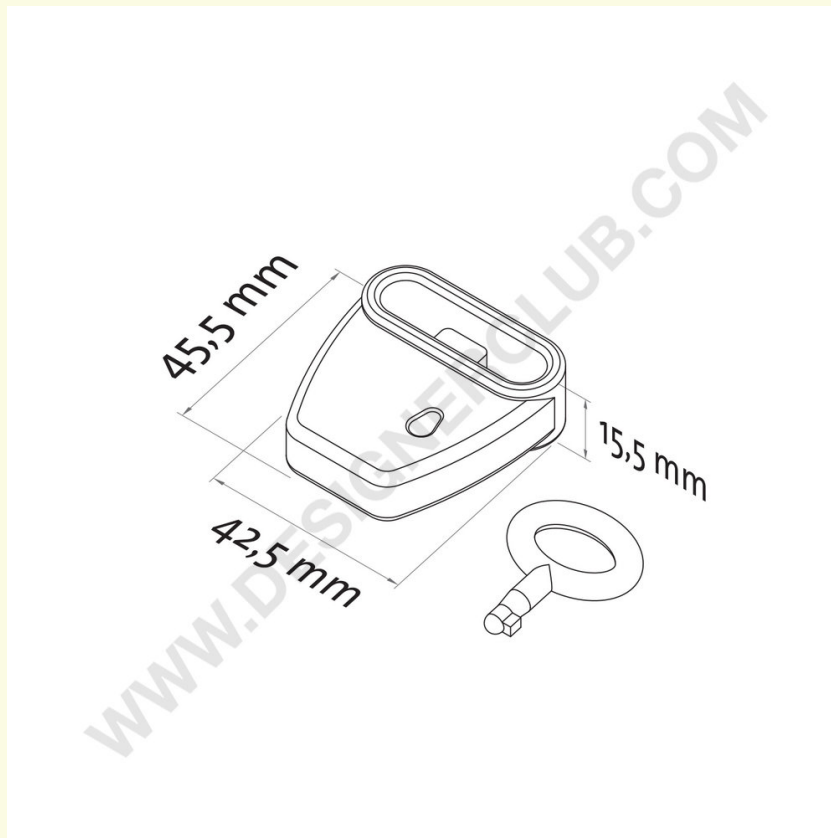

Gegevensblad

REF: 114 125

Witte anti-diefstal voor dubbele tand met bijgeleverde sleutel - 45,5 mm x 42,5 mm

Witte anti-diefstal voor kunststof en metalen dubbele rongen.

Afmetingen: 45,5 mm x 42,5 mm.

Met bijgeleverde sleutel te gebruiken.

Ook verkrijgbaar in rood: ref. 114 120.

Designer Club S.R.L. Via 2 Giugno 28, 21022, Azzate (VA) , Italy

Designer Club behoudt zich het recht voor om specificaties en afmetingen van producten zonder kennisgeving te wijzigen, met uitzondering van fouten of weglatingen. Copyright Designer Club s.r.l. 2023.