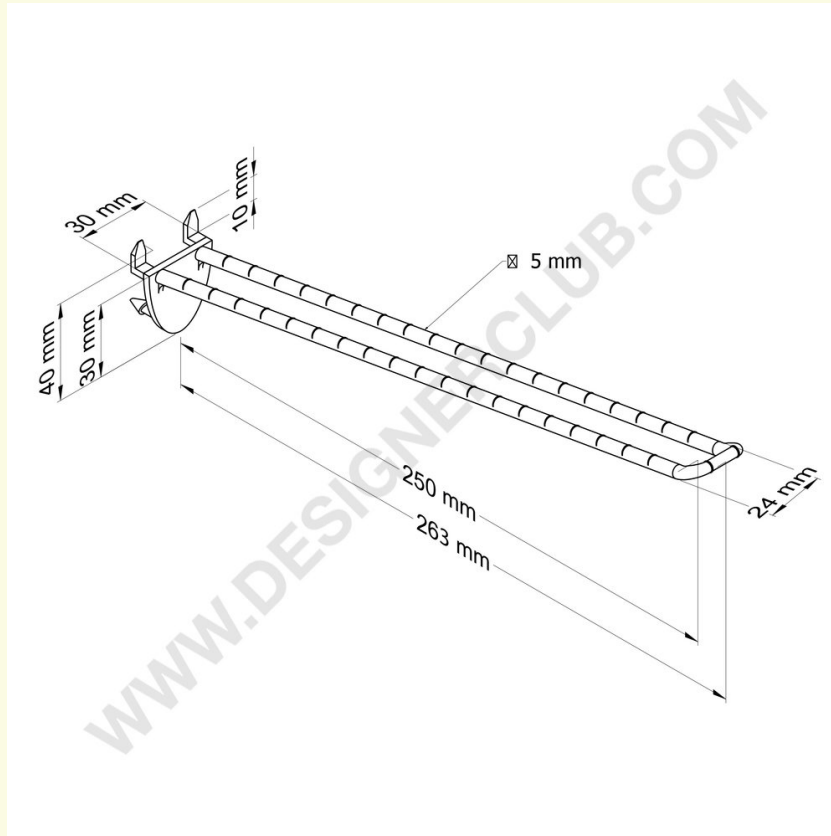

REF: 111 197

Broche plastic dubbele automatische zwarte ins. 250 mm lang met afgeronde voorzijde voor etikethouders

Dubbele tand zwart met automatische haak 250 mm lang met afgeronde voorkant voor etikethouders.