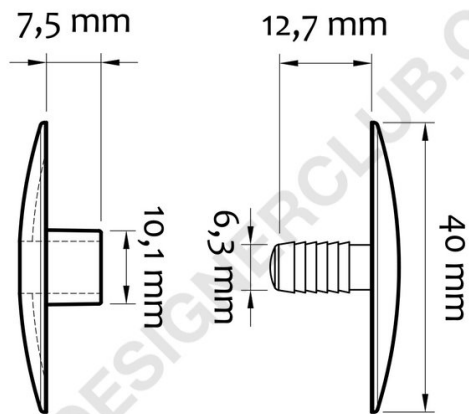

## Gegevensblad

**REF: 116 200**

**Automatische knopkop mm. 40 (ab 40/11) wit**

Automatische knopkop diameter mm. 40, te monteren mm. 8 tot 11, wit.

+39 0332 455 360      [www.designerclub.com](http://www.designerclub.com)      [commerciale@designerclub.com](mailto:commerciale@designerclub.com)  
Designer Club S.R.L. Via 2 Giugno 28, 21022, Azzate (VA), Italy