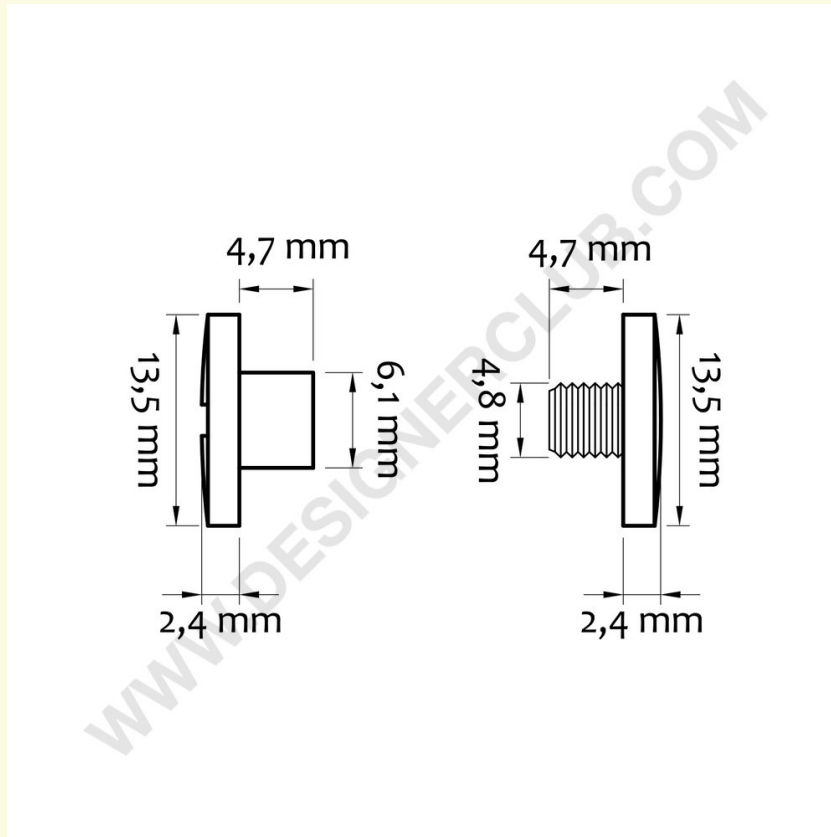

Gegevensblad

REF: 116 140

Duwschroef Ø mm. 13,5 dikte mm. 4,7 helder

Heldere drukschroef, niet verwijderbaar Ø mm. 13,5 tot montage mm. 4,7.

+39 0332 455 360 www.designerclub.com commerciale@designerclub.com
Designer Club S.R.L. Via 2 Giugno 28, 21022, Azzate (VA), Italy