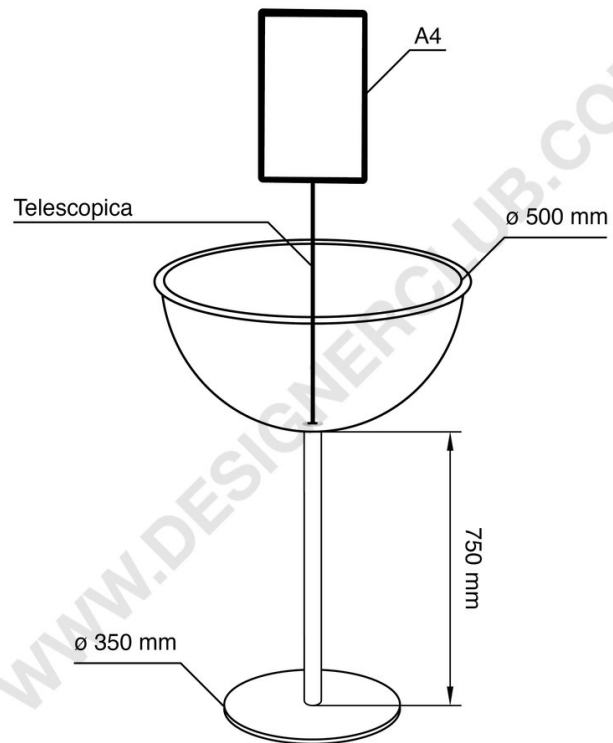

Gegevensblad

REF: 113 207

Halve bol statief Ø 500 mm met bordenhouder en voet Ø 350 mm - Easy

Halfbolstandaard Ø 500 mm met bordenhouder A4 - Easy.

Basis Ø 350 mm, Hoogte paal 750 mm.

+39 0332 455 360 www.designerclub.com commerciale@designerclub.com
Designer Club S.R.L. Via 2 Giugno 28, 21022, Azzate (VA), Italy