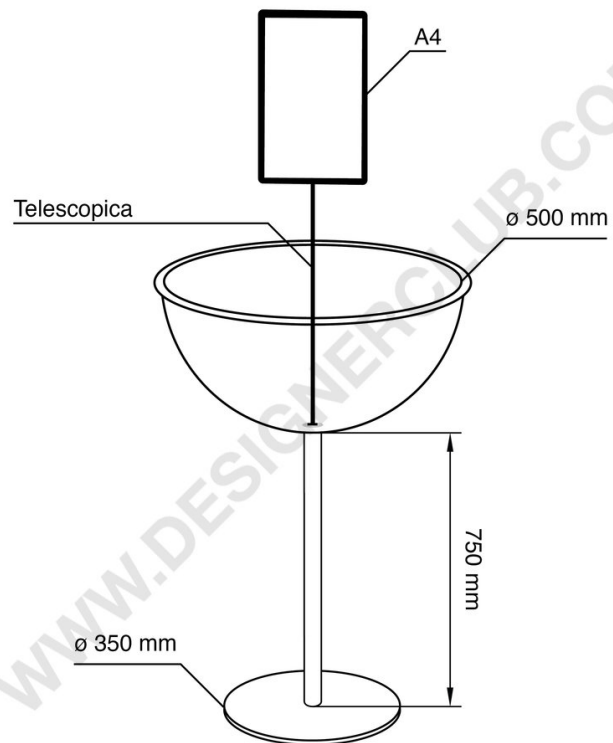

Gegevensblad

REF: 113 207

Halve bol statief Ø 500 mm met bordenhouder en voet Ø 350 mm - Easy

Halfbolstandaard Ø 500 mm met bordenhouder A4 - Easy.

Basis Ø 350 mm, Hoogte paal 750 mm.

+39 0332 455 360 www.designerclub.com commerciale@designerclub.com
Designer Club S.R.L. Via 2 Giugno 28, 21022, Azzate (VA), Italy