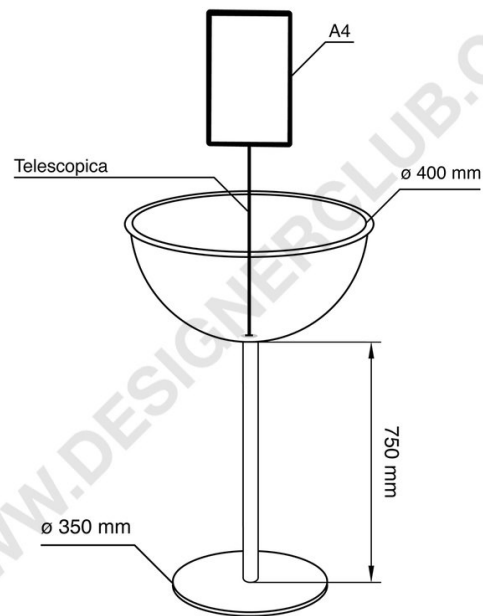

## Gegevensblad

**REF: 113 204**

Halve bol statief Ø 400 mm met bordenhouder en voet Ø 350 mm - Easy

Halfbolstandaard Ø 400 mm met bordenhouder A4 - Easy.

Basis Ø 350 mm, Hoogte paal 750 mm.

+39 0332 455 360    [www.designerclub.com](http://www.designerclub.com)    [commerciale@designerclub.com](mailto:commerciale@designerclub.com)  
Designer Club S.R.L. Via 2 Giugno 28, 21022, Azzate (VA), Italy