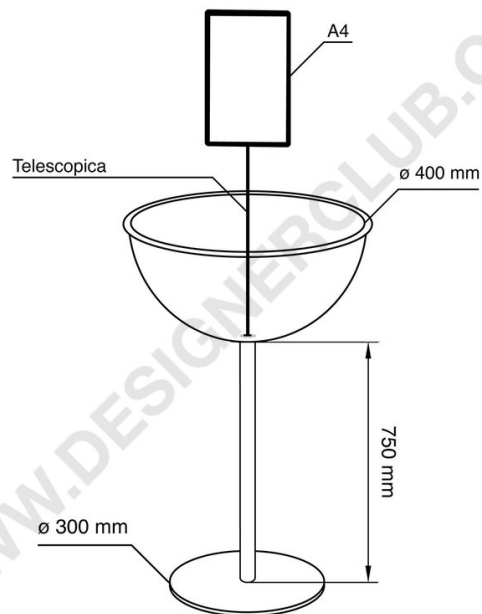

Gegevensblad

REF: 113 210

Halve bol statief Ø 400 mm met bordenhouder en voet Ø 300 mm - Easy

Halfbolstandaard Ø 400 mm met bordenhouder A4 - Easy.

Basis Ø 300 mm, Hoogte paal 750 mm.

+39 0332 455 360 www.designerclub.com commerciale@designerclub.com
Designer Club S.R.L. Via 2 Giugno 28, 21022, Azzate (VA), Italy