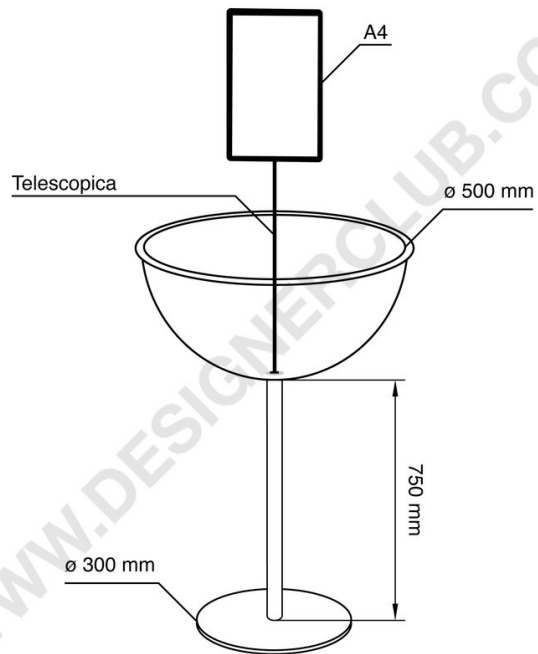

Gegevensblad

REF: 113 211

Halve bol statief Ø 500 mm met bordenhouder en voet Ø 300 mm - Easy

Halfbolstandaard Ø 500 mm met bordenhouder A4 - Easy.

Basis Ø 300 mm, Hoogte paal 750 mm.

+39 0332 455 360 www.designerclub.com commerciale@designerclub.com
Designer Club S.R.L. Via 2 Giugno 28, 21022, Azzate (VA), Italy