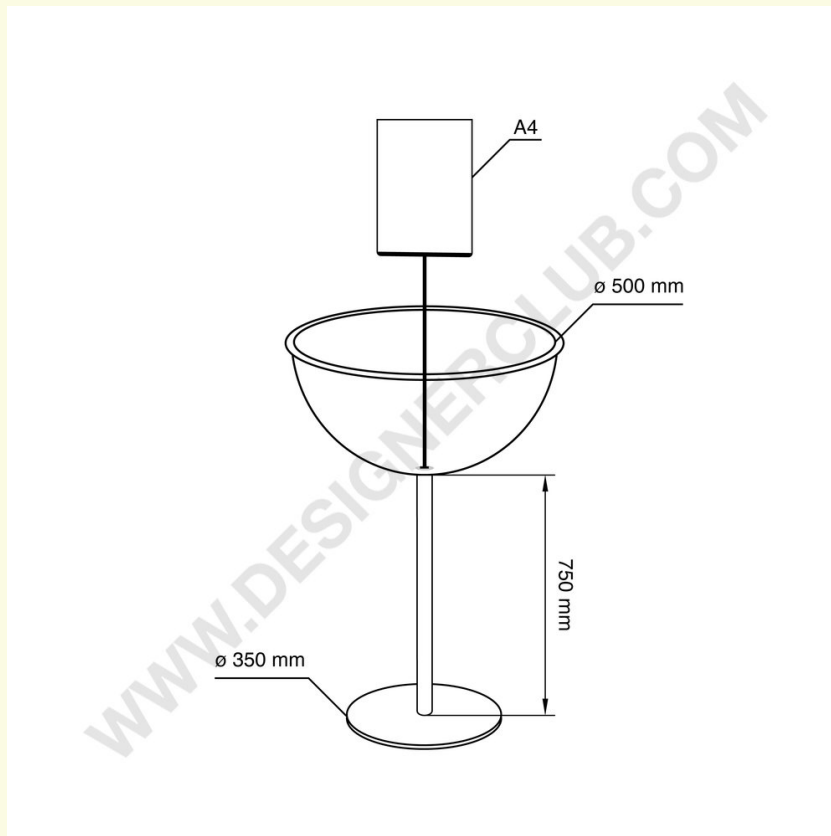

Gegevensblad

REF: 113 226

Halve bol statief Ø 500 mm met bordenhouder en voet Ø 350 mm - Premium

Halfbolstandaard Ø 500 mm met bordenhouder A4 - Premium.

Basis Ø 350 mm, Hoogte paal 750 mm.

+39 0332 455 360 www.designerclub.com commerciale@designerclub.com
Designer Club S.R.L. Via 2 Giugno 28, 21022, Azzate (VA), Italy