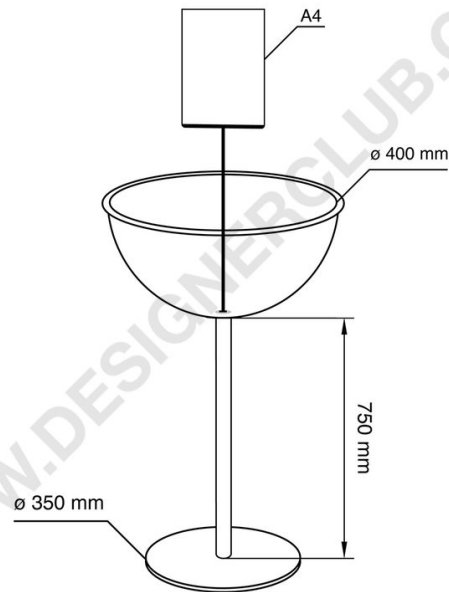

## Gegevensblad

**REF: 113 225**

**Halve bol statief Ø 400 mm met bordenhouder en voet Ø 350 mm - Premium**

Halfbolstandaard Ø 400 mm met bordenhouder A4 - Premium.

Basis Ø 350 mm, Hoogte paal 750 mm.

+39 0332 455 360      [www.designerclub.com](http://www.designerclub.com)      [commerciale@designerclub.com](mailto:commerciale@designerclub.com)  
Designer Club S.R.L. Via 2 Giugno 28, 21022, Azzate (VA), Italy