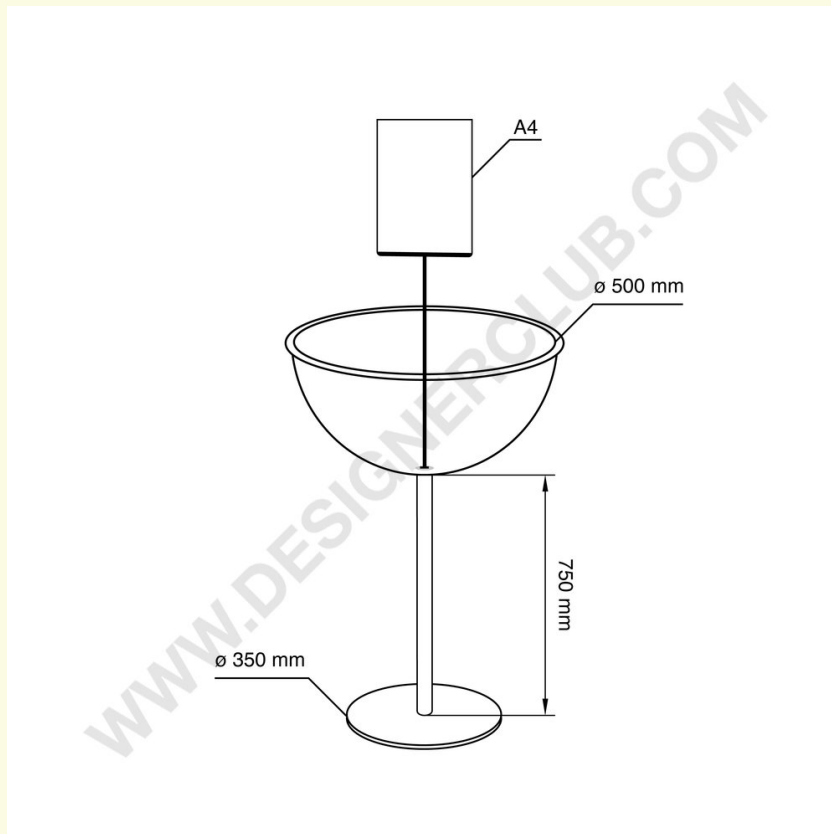

Gegevensblad

REF: 113 226

Halve bol statief Ø 500 mm met bordenhouder en voet Ø 350 mm - Premium

Halfbolstandaard Ø 500 mm met bordenhouder A4 - Premium.

Basis Ø 350 mm, Hoogte paal 750 mm.

+39 0332 455 360 www.designerclub.com commerciale@designerclub.com
Designer Club S.R.L. Via 2 Giugno 28, 21022, Azzate (VA), Italy