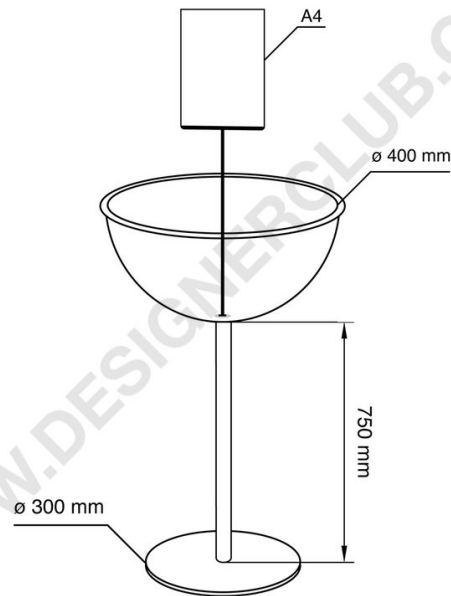

## Gegevensblad

**REF: 113 227**

**Halve bol statief Ø 400 mm met bordenhouder en voet Ø 300 mm - Premium**

Halfbolstandaard Ø 400 mm met bordenhouder A4 - Premium.

Basis Ø 300 mm, Hoogte paal 750 mm.

+39 0332 455 360    [www.designerclub.com](http://www.designerclub.com)    [commerciale@designerclub.com](mailto:commerciale@designerclub.com)  
Designer Club S.R.L. Via 2 Giugno 28, 21022, Azzate (VA), Italy