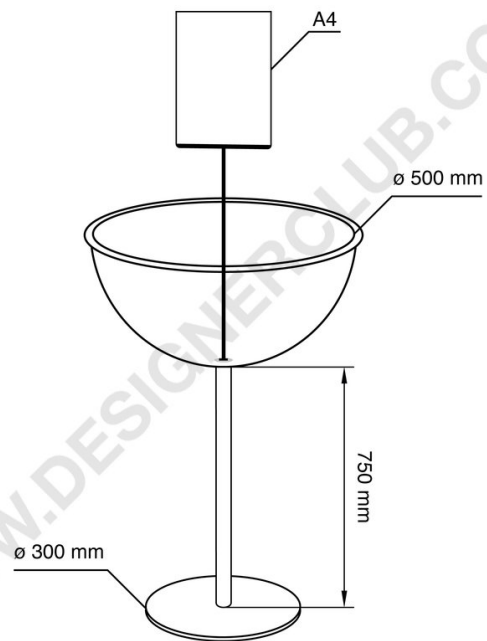

## Gegevensblad

**REF: 113 228**

**Halve bol statief Ø 500 mm met bordenhouder en voet Ø 300 mm - Premium**

Halfbolstandaard Ø 500 mm met bordenhouder A4 - Premium.

Basis Ø 300 mm, Hoogte paal 750 mm.

+39 0332 455 360    [www.designerclub.com](http://www.designerclub.com)    [commerciale@designerclub.com](mailto:commerciale@designerclub.com)  
Designer Club S.R.L. Via 2 Giugno 28, 21022, Azzate (VA), Italy