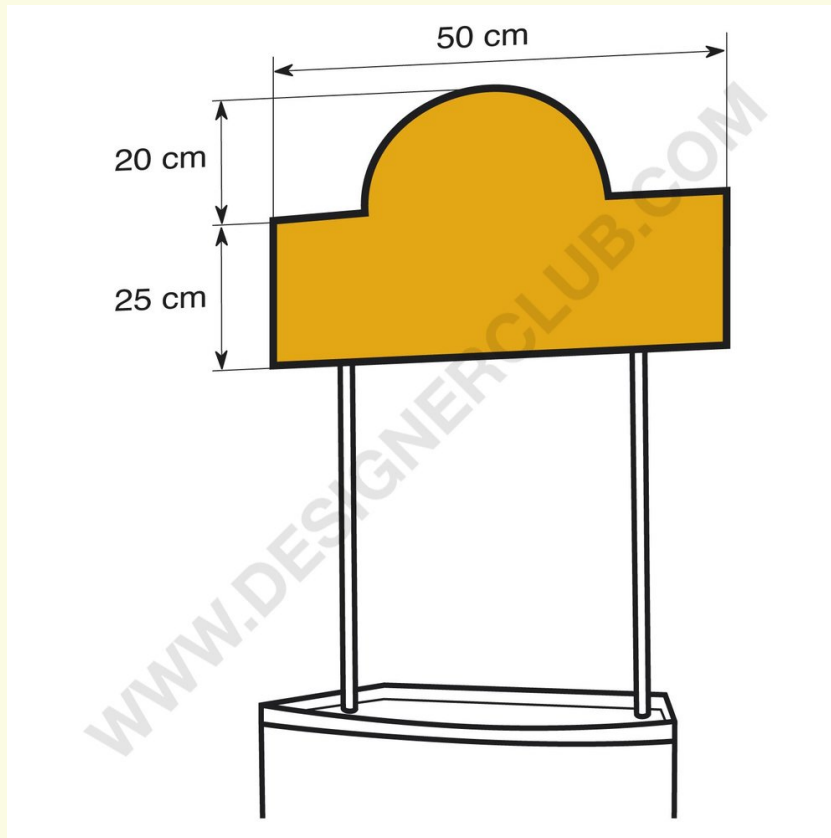

Gegevensblad

REF: 112 995
Halve maan kroonkurk

Vervangt de standaard rechthoekige crowner, meet cm. 50 x 45 in totaal (halve ronde van cm. 20).

+39 0332 455 360 www.designerclub.com commerciale@designerclub.com
Designer Club S.R.L. Via 2 Giugno 28, 21022, Azzate (VA) , Italy