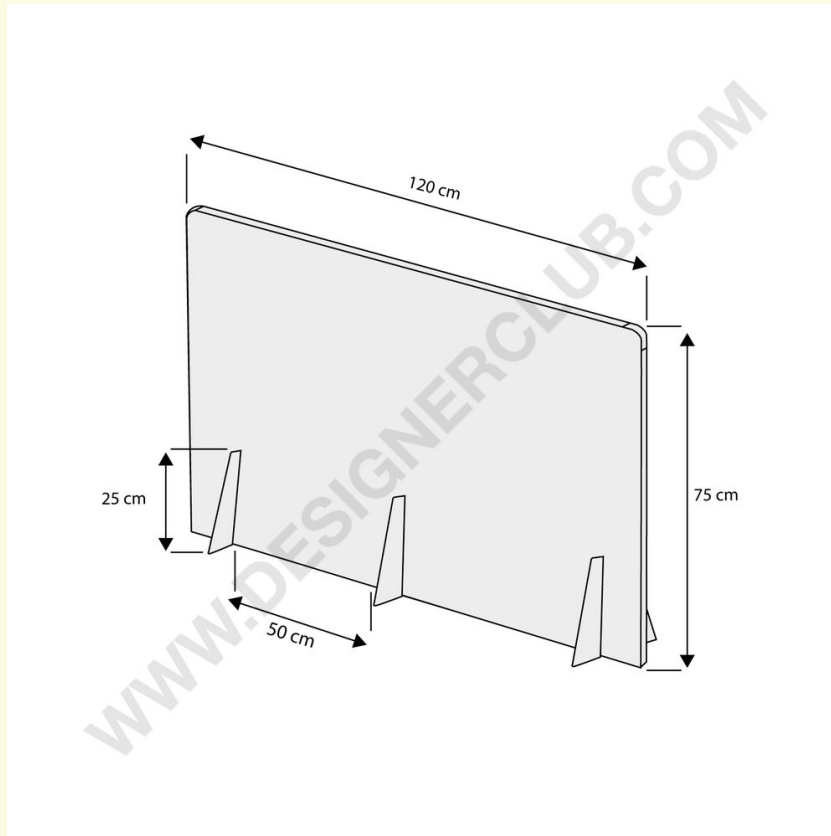

REF: 113 787

Contrabeschermplaat met steunvoeten - 1200 x 750 mm. (minimale bestelling 2 stuks)

Doorzichtig toonbankbeschermschild, dikte 4 mm. Om verspreiding van virussen te minimaliseren en personeel en klanten te beschermen tegen blootstelling.
Afmetingen: 1200 x 750 mm. Met steunvoeten. Andere afmetingen op aanvraag. Minimale afname 2 stuks.