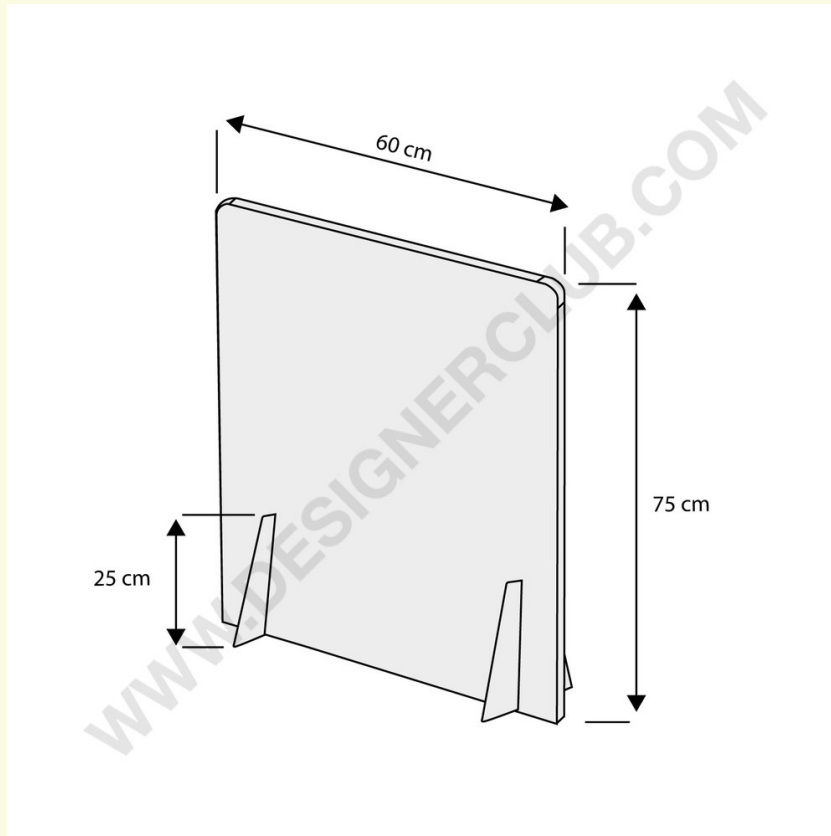

**REF: 113 784**

**Contrabeschermplaat met steunvoeten - 600 x 750 mm. (minimale bestelling 2 stuks)**

Doorzichtig toonbankbeschermschild, dikte 4 mm. Om verspreiding van virussen te minimaliseren en personeel en klanten te beschermen tegen blootstelling.  
Afmetingen: 600 x 750 mm. Met steunvoeten. Andere afmetingen op aanvraag. Minimale afname 2 stuks.