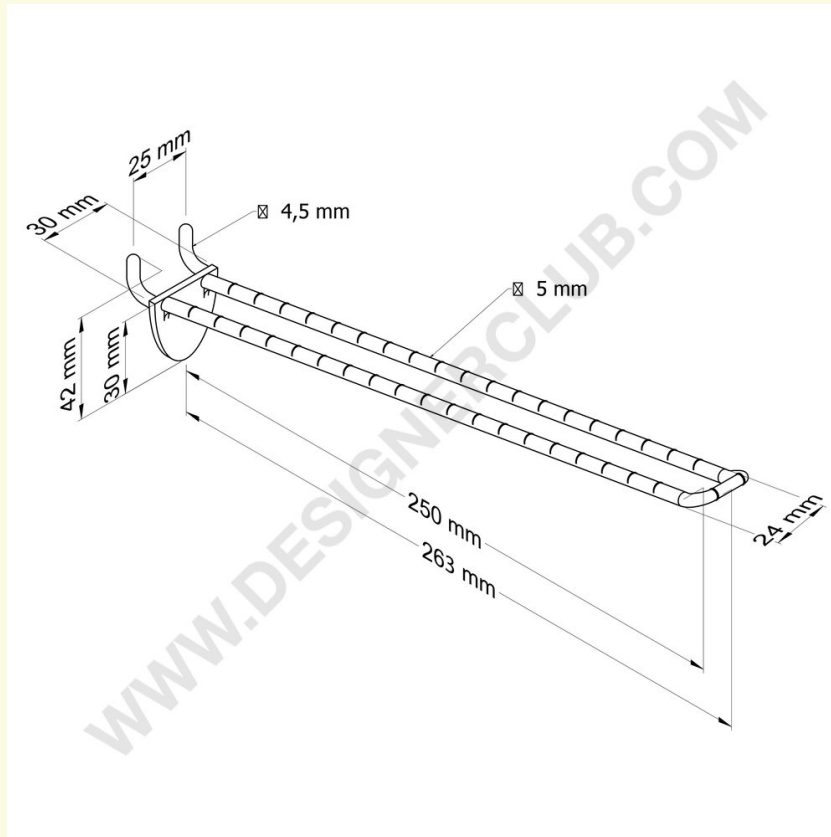

## Gegevensblad

**REF: 112 364**

**Dubbele plastic pin zwart met dubbele haakklem voor wasbord 250 mm. Whit afgerond front voor etikethouders**

**Dubbele tand zwart met dubbele haakclip voor wasbord mm. 250. Whit afgeronde voorkant voor labelhouders**