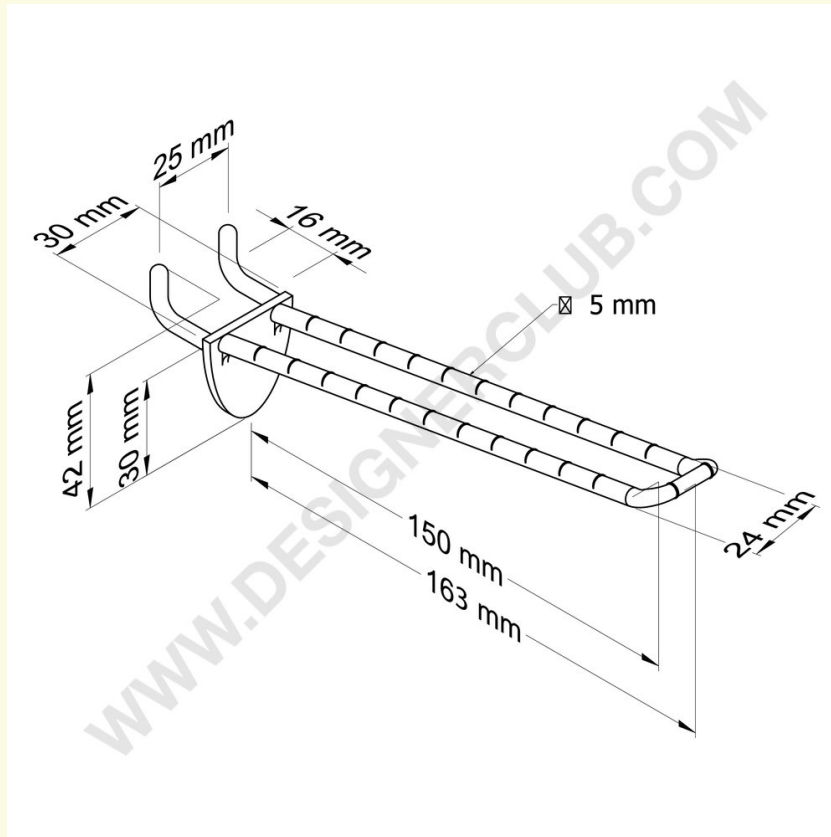

REF: 144 652

Dubbele tand transparant voor honingraatpanelen 16 mm. dik, 150 mm met afgeronde voorzijde voor etikethouders

Dubbele tand transparant voor honingraatpanelen 16 mm. dik, 150 mm met afgeronde voorzijde voor etikethouders