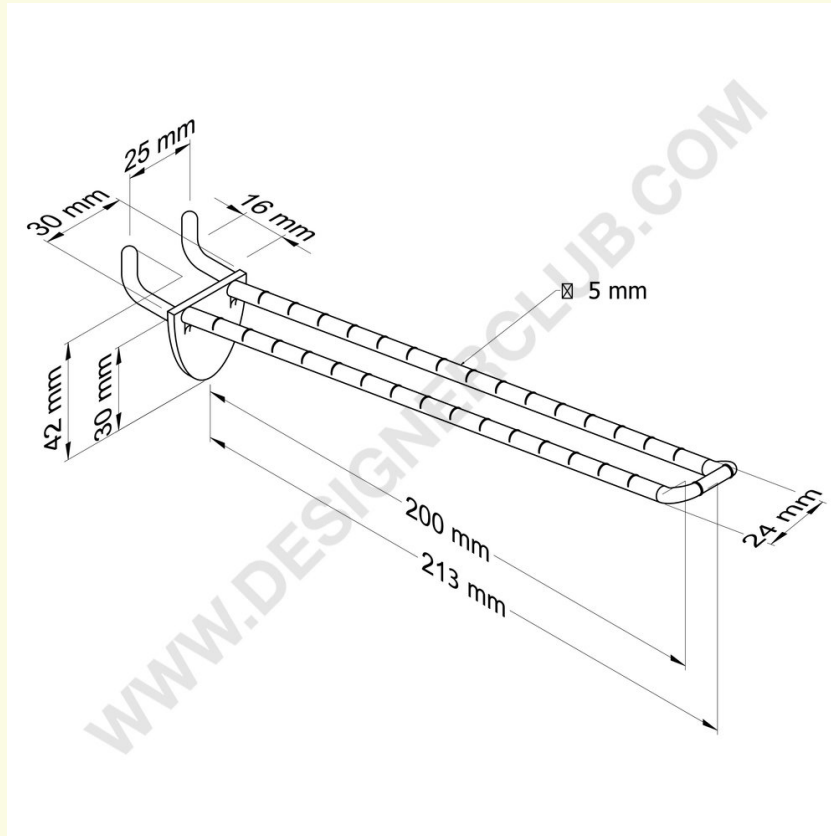

**REF: 144 653**

**Dubbele tand transparant voor honingraatpanelen 16 mm. dik, 200 mm met afgeronde voorzijde voor etikethouders**

Dubbele tand transparant voor honingraatpanelen 16 mm. dik, 200 mm met afgeronde voorzijde voor etikethouders