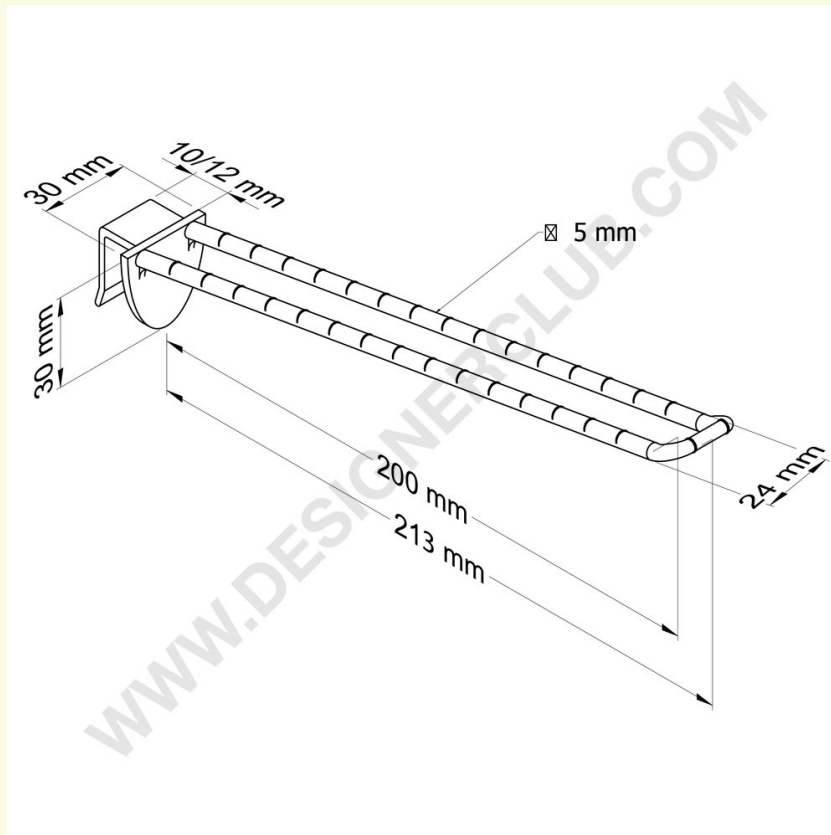

## Gegevensblad

**REF: 144 713**

Universele dubbele plastic priem mm. 200 zwart voor dikte mm. 10-12 met afgeronde voorzijde voor etikethouders

Universele dubbele tand zwart mm. 200 met afgeronde voorkant voor etikethouders  
Past 10-12 mm. dik.