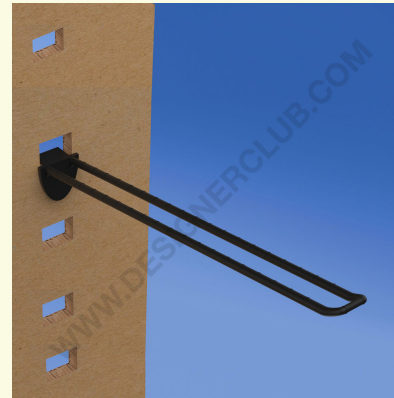

Gegevensblad

REF: 144 714

Universele dubbele plastic tand mm. 250 zwart voor dikte mm. 10-12 met afgeronde voorkant voor etikethouders

Universele dubbele tand zwart mm. 250 met afgeronde voorkant voor etikethouders
Past 10-12 mm. dik.