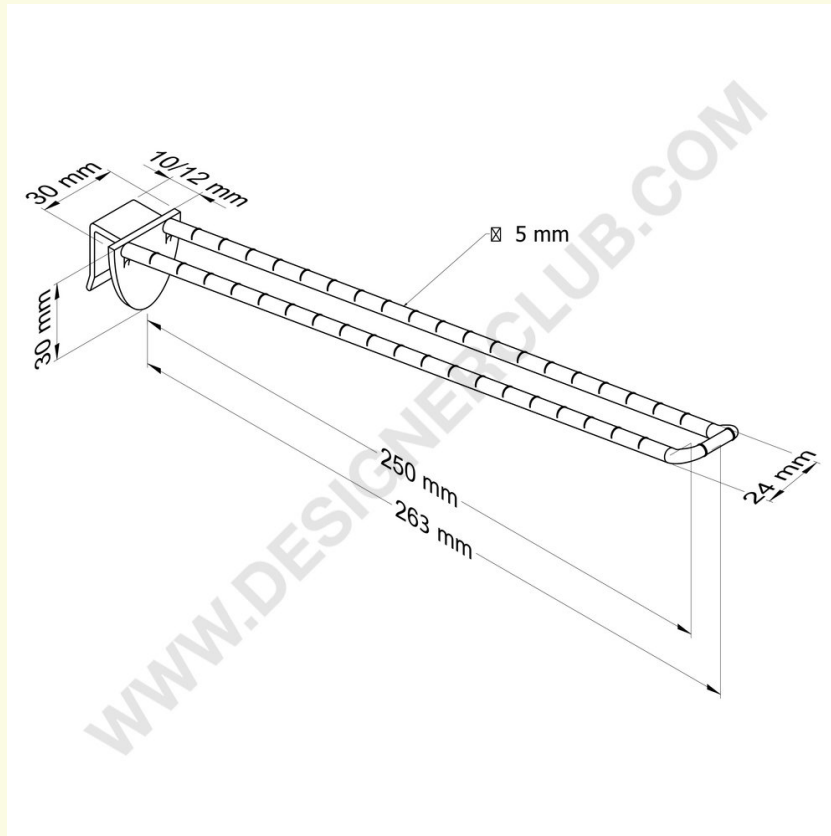

Gegevensblad

REF: 144 714

Universele dubbele plastic tand mm. 250 zwart voor dikte mm. 10-12 met afgeronde voorkant voor etikethouders

Universele dubbele tand zwart mm. 250 met afgeronde voorkant voor etikethouders
Past 10-12 mm. dik.