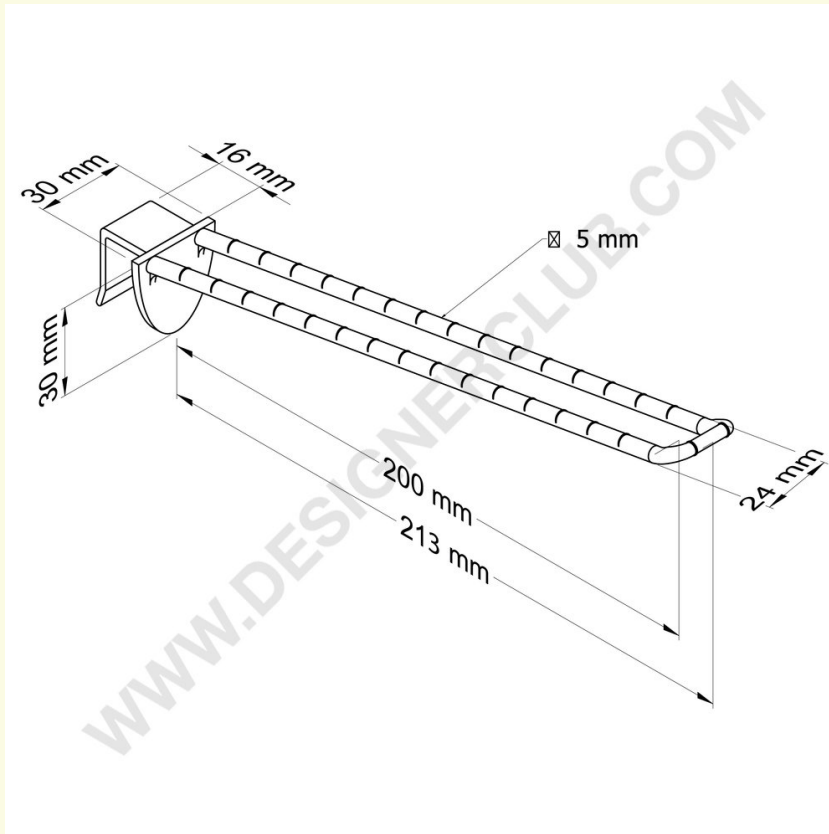

## Gegevensblad

**REF: 144 743**

Universele dubbele plastic priem mm. 200 zwart voor dikte mm. 16 met afgeronde voorzijde voor etikethouders

Universele dubbele pin zwart mm. 200 met afgeronde voorkant voor etikethouders  
Past 16 mm. dik.