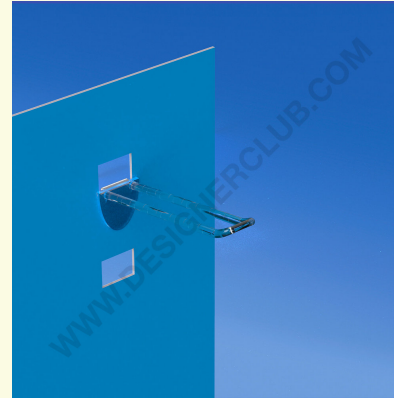

## Gegevensblad

**REF: 142 281**

Universele dubbele plastic pin mm. 100 transparant met afgeronde voorzijde voor etikethouders

Universele dubbele pin transparant mm. 100 met afgeronde voorzijde voor etikethouders