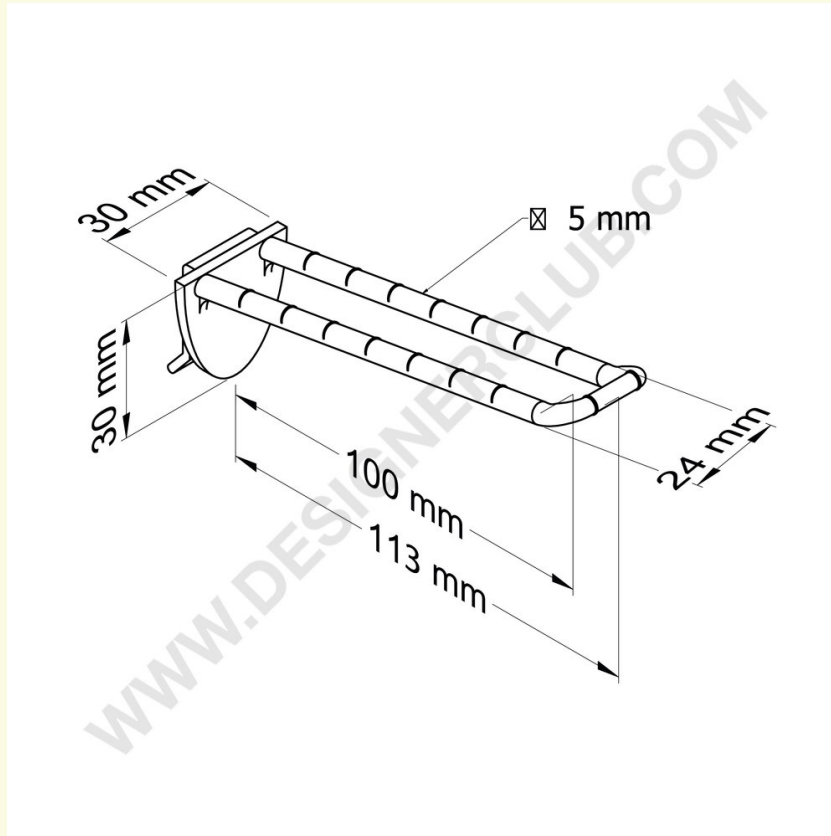

## Gegevensblad

**REF: 142 281**

Universele dubbele plastic pin mm. 100 transparant met afgeronde voorzijde voor etikethouders

Universele dubbele pin transparant mm. 100 met afgeronde voorzijde voor etikethouders