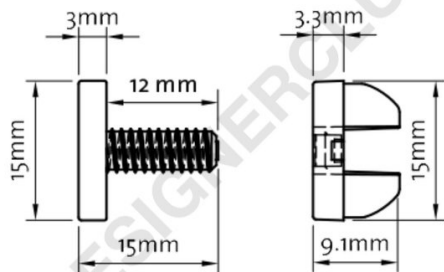

## Datasheet

**REF: 112 290**

Śruba dociskowa Ø mm. 15 grubość między mm. 0 - 8 czysty

Przezroczysta śruba dociskowa Ø 15 mm. do montażu w zakresie od 0 do 8 mm.

+39 0332 455 360      [www.designerclub.com](http://www.designerclub.com)      [commerciale@designerclub.com](mailto:commerciale@designerclub.com)  
Designer Club S.R.L. Via 2 Giugno 28, 21022, Azzate (VA) , Italy