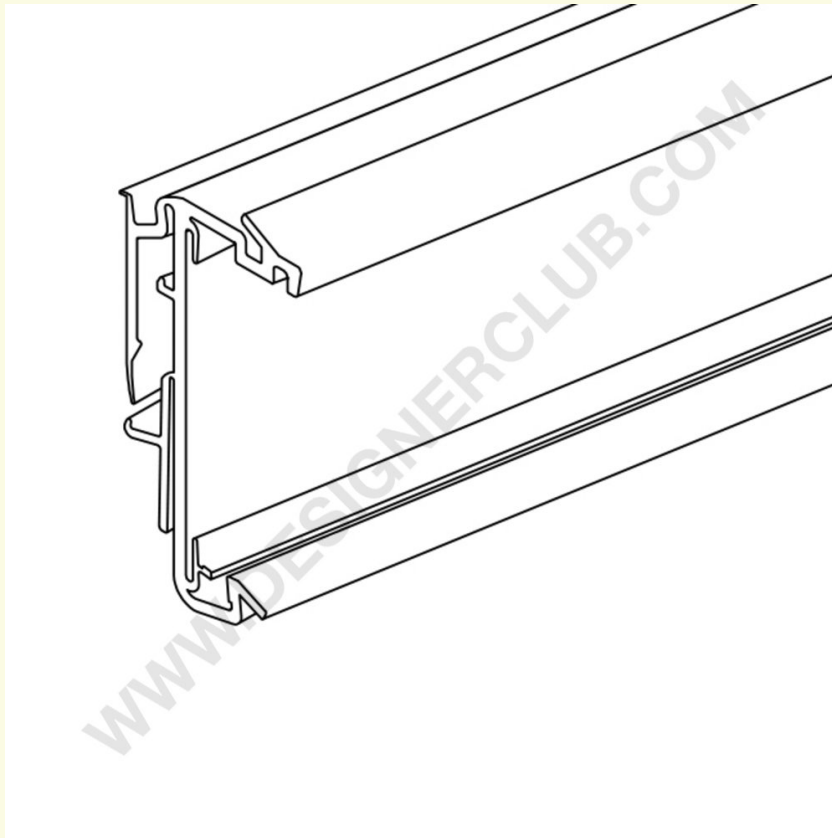

Datasheet

REF: 352 102

Profil Easyfix do półek P.25, dla Pricer - Ses - Hanshow, długość 1318 mm

- Profil długość 1318 mm. do półek P.25.
- Kompatybilny z etykietą elektroniczną Pricer - Ses - Hanshow.
- Kompatybilny z akcesoriami Ref. 352 141 i Ref. 352 142.

>