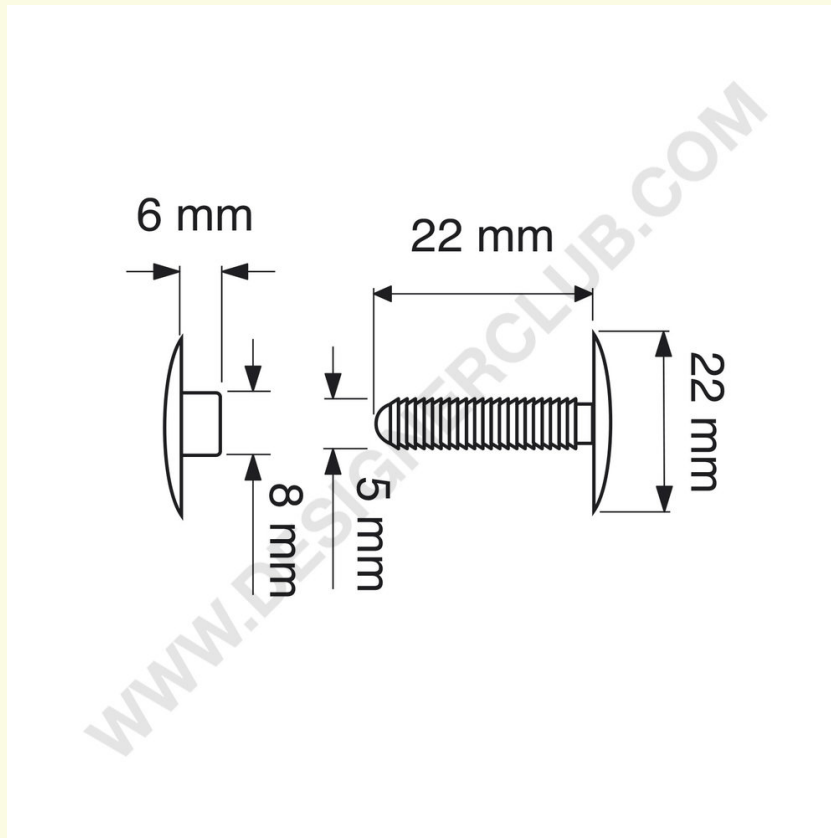

Datasheet

REF: 113 527

Głowica przycisków automatycznych mm. 22 (ab 22/22) biały

Przycisk automatyczny śr. 22 mm, do montażu mm. 6 do 22, biały.

+39 0332 455 360 www.designerclub.com commerciale@designerclub.com
Designer Club S.R.L. Via 2 Giugno 28, 21022, Azzate (VA), Italy