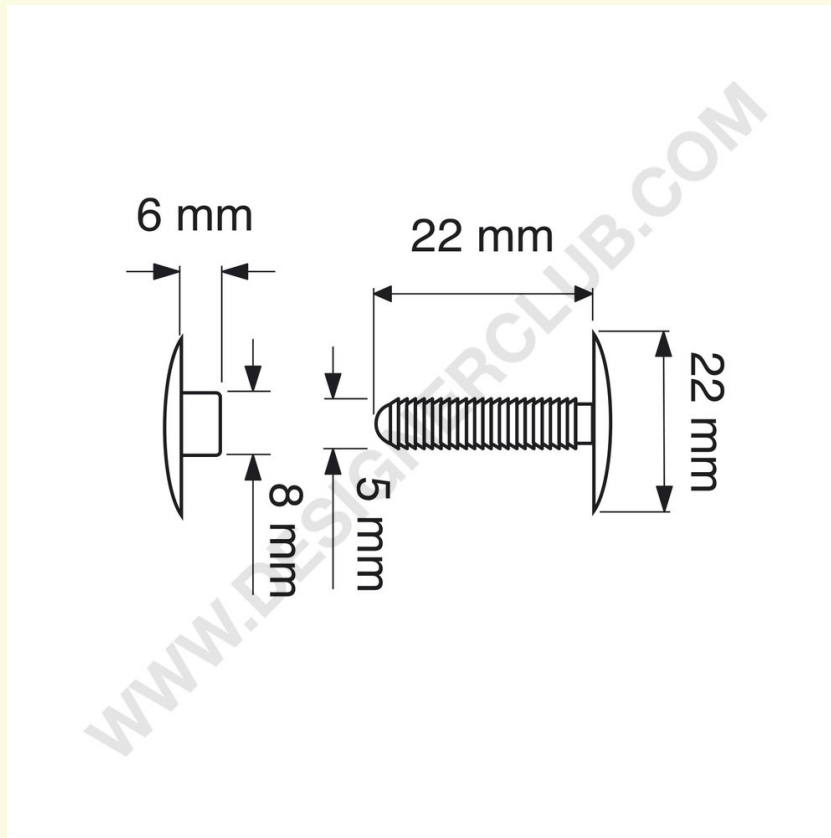

## Datasheet

**REF: 113 532**

**Głowica przycisków automatycznych mm. 22 (ab 22/22) czarna**

Przycisk automatyczny śr. 22 mm, do montażu mm. 6 do 22, czarny.

+39 0332 455 360      [www.designerclub.com](http://www.designerclub.com)      [commerciale@designerclub.com](mailto:commerciale@designerclub.com)  
Designer Club S.R.L. Via 2 Giugno 28, 21022, Azzate (VA), Italy