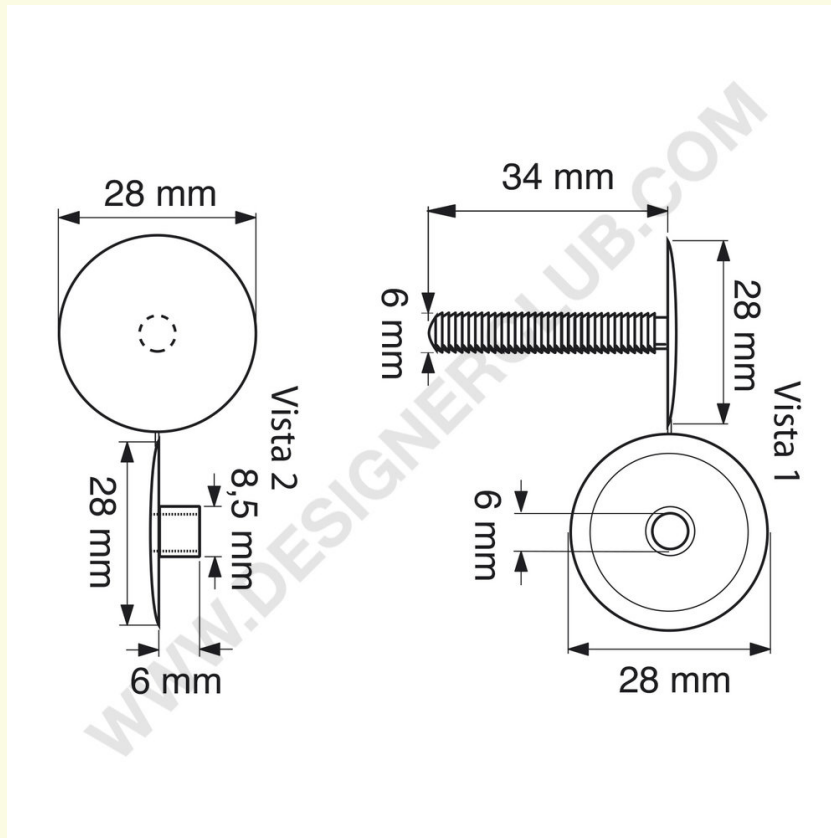

Datasheet

REF: 112 638

Dołączenie głowicy przycisków automatycznych mm. 28 (jab 28/32) biały

Głowica przycisku automatycznego mm. 28, do montażu mm. 6 do 32, biały. Męskie i żeńskie są dostarczane w formie połączonej wzrokowo.