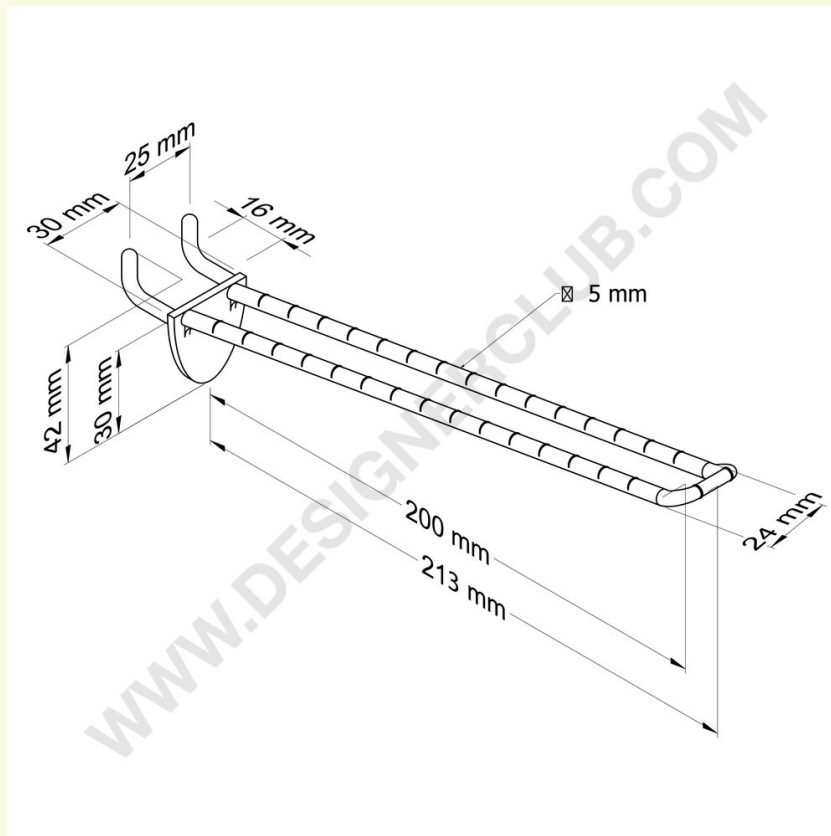

Datasheet

REF: 144 643

Dwustronny czarny do płyt o strukturze plastra miodu o grubości 16 mm, 200 mm z zaokrąglonym frontem do uchwytów na etykiety

Double prong black for honeycomb panels 16 mm. thick, 200 mm with rounded front for label holders