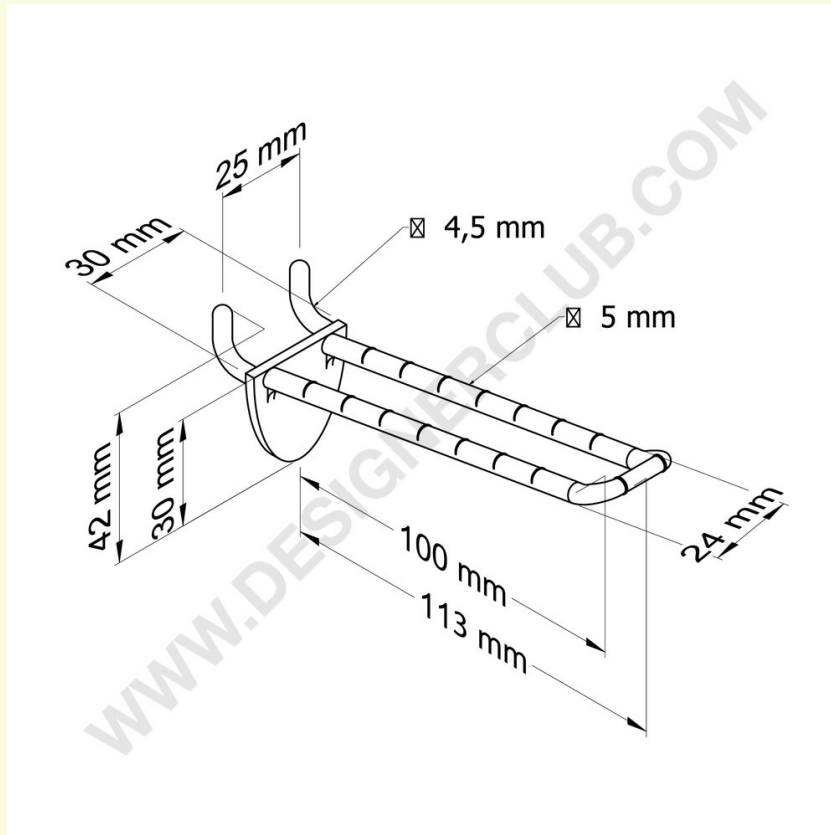

Datasheet

REF: 112 361

Podwójny plastikowy klips czarny z podwójnym haczykiem do tablicy kołków 100 mm. Biały, zaokrąglony przód do uchwytów na etykiety

Podwójny klips czarny z podwójnym haczykiem do tablicy kołków mm. 100. Whit zaokrąglony przód do uchwytów na etykiety.