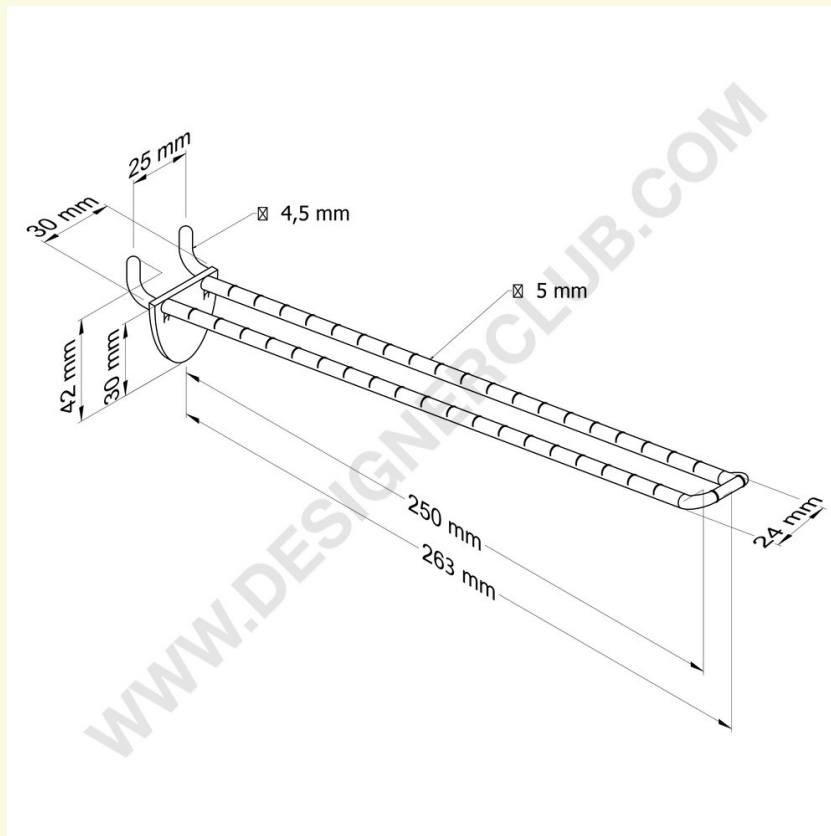

Datasheet

REF: 112 364

Podwójny plastikowy klips czarny z podwójnym haczykiem do tablicy kołków 250 mm. Biały, zaokrąglony przód do uchwytów na etykiety

Double prong black with double hook clip for pegboard mm. 250. Whit zaokrąglony przód do uchwytów na etykiety