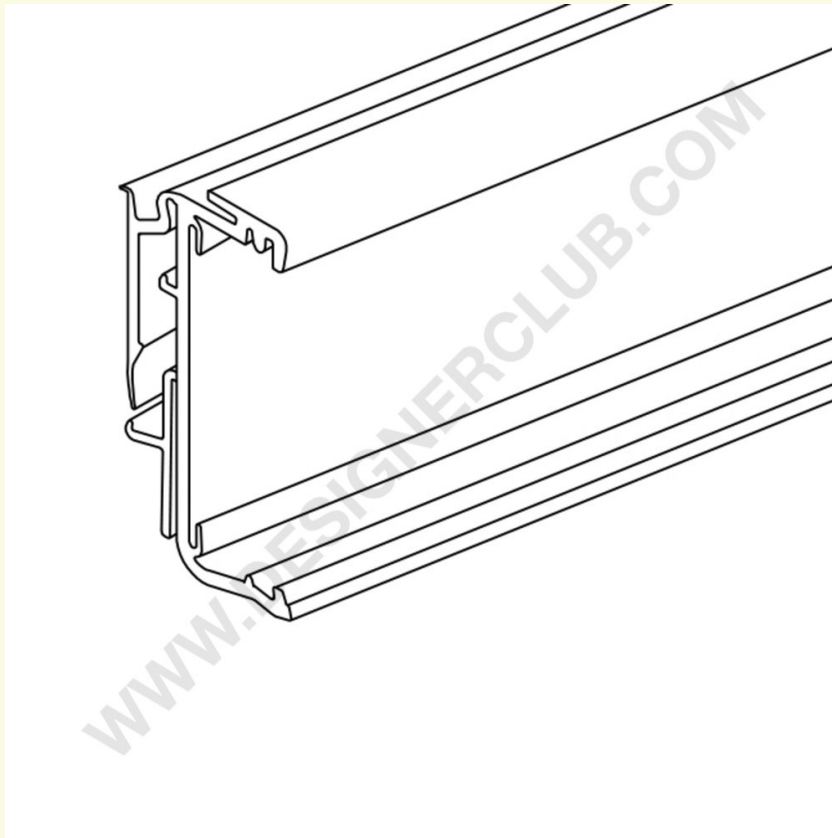

Datasheet

REF: 352 131

Profil Easyfix do półek P.25, do Altierre, długość 1240 mm.

- Profil długość 1240 mm. do półek P.25.
- Kompatybilny z etykietą elektroniczną Altierre.
- Kompatybilny z akcesoriami Ref. 352 141 i Ref. 352 142.

>