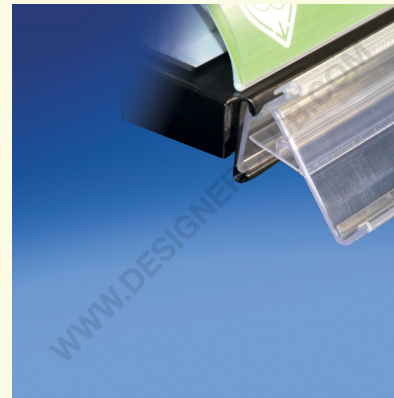

Datasheet

REF: 352 131

Profil Easyfix do półek P.25, do Altierre, długość 1240 mm.

- Profil długość 1240 mm. do półek P.25.
- Kompatybilny z etykietą elektroniczną Altierre.
- Kompatybilny z akcesoriami Ref. 352 141 i Ref. 352 142.

>