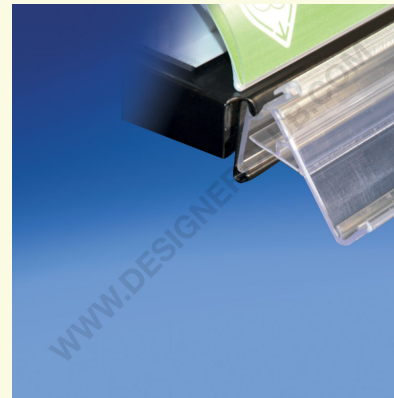

Datasheet

REF: 352 132

Profil Easyfix do półek P.25, do Altierre, długość 1318 mm.

- Profil długość 1318 mm. do półek P.25.
- Kompatybilny z etykietą elektroniczną Altierre.
- Kompatybilny z akcesoriami Ref. 352 141 i Ref. 352 142.

>