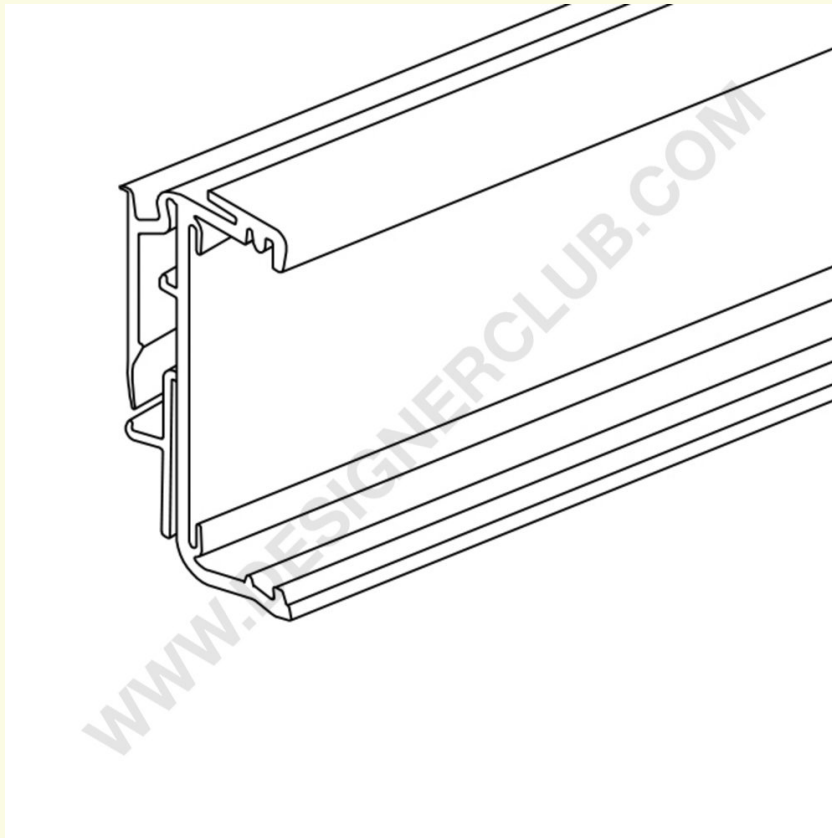

Datasheet

REF: 352 132

Profil Easyfix do półek P.25, do Altierre, długość 1318 mm.

- Profil długość 1318 mm. do półek P.25.
- Kompatybilny z etykietą elektroniczną Altierre.
- Kompatybilny z akcesoriami Ref. 352 141 i Ref. 352 142.

>