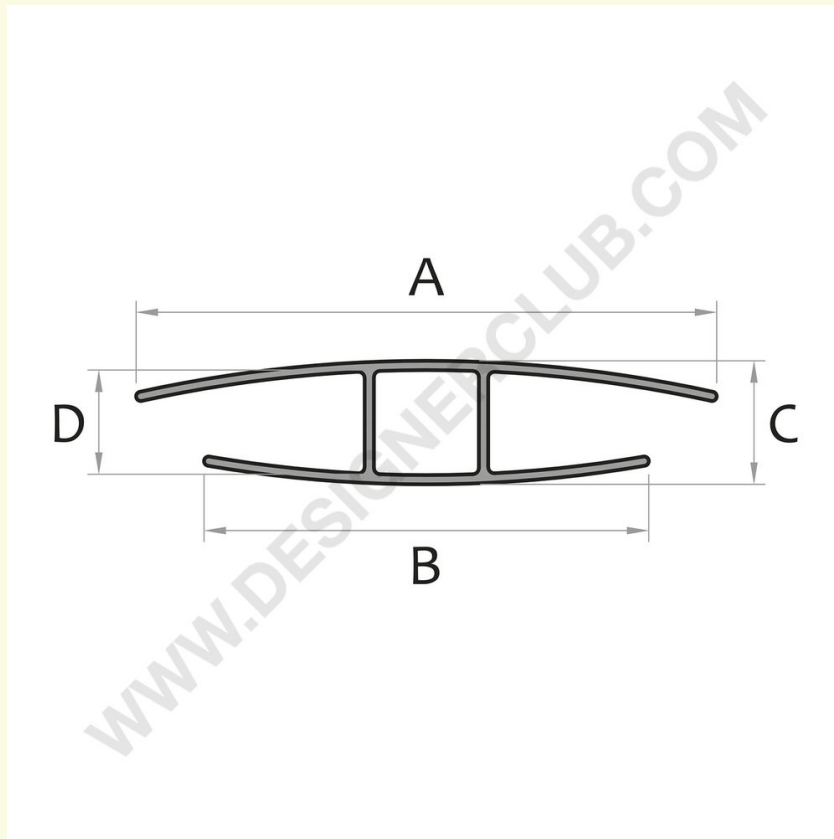

Datasheet

REF: 116 034

Profil łączący "h" kształtny grubość mm. 17

Profil łączący "H" w kształcie do łączenia paneli między sobą, grubość mm. 17. Długość mm. 3000. Usługa cięcia dostępna na życzenie.

+39 0332 455 360 www.designerclub.com commerciale@designerclub.com
Designer Club S.R.L. Via 2 Giugno 28, 21022, Azzate (VA) , Italy