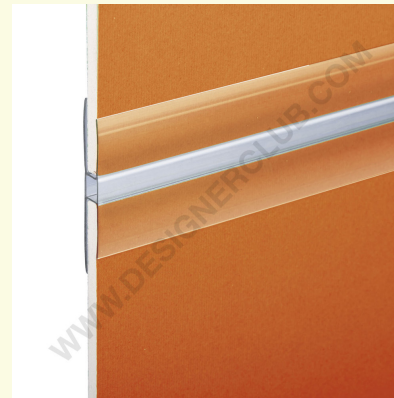

Datasheet

REF: 116 034

Profil łączący "h" kształtny grubość mm. 17

Profil łączący "H" w kształcie do łączenia paneli między sobą, grubość mm. 17. Długość mm. 3000. Usługa cięcia dostępna na życzenie.

+39 0332 455 360 www.designerclub.com commerciale@designerclub.com
Designer Club S.R.L. Via 2 Giugno 28, 21022, Azzate (VA) , Italy