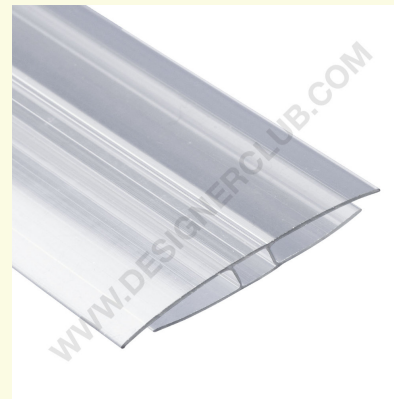

Datasheet

REF: 116 034

Profil łączący "h" kształtny grubość mm. 17

Profil łączący "H" w kształcie do łączenia paneli między sobą, grubość mm. 17. Długość mm. 3000. Usługa cięcia dostępna na życzenie.

+39 0332 455 360 www.designerclub.com commerciale@designerclub.com
Designer Club S.R.L. Via 2 Giugno 28, 21022, Azzate (VA) , Italy