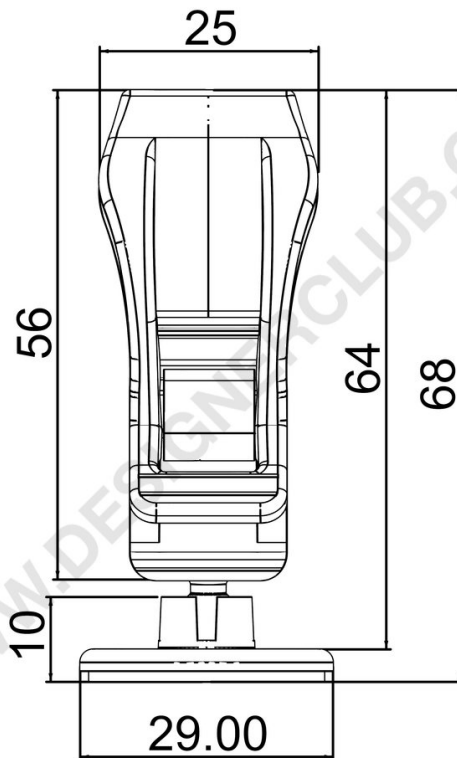

Datasheet

REF: P14A10

Przylepna mini podstawa Ø mm. 30 z zaciskiem

Przylepna mini baza o średnicy mm. 30 z zaciskiem. Wysokość całkowita mm. 67,2.

+39 0332 455 360 www.designerclub.com commerciale@designerclub.com
Designer Club S.R.L. Via 2 Giugno 28, 21022, Azzate (VA), Italy